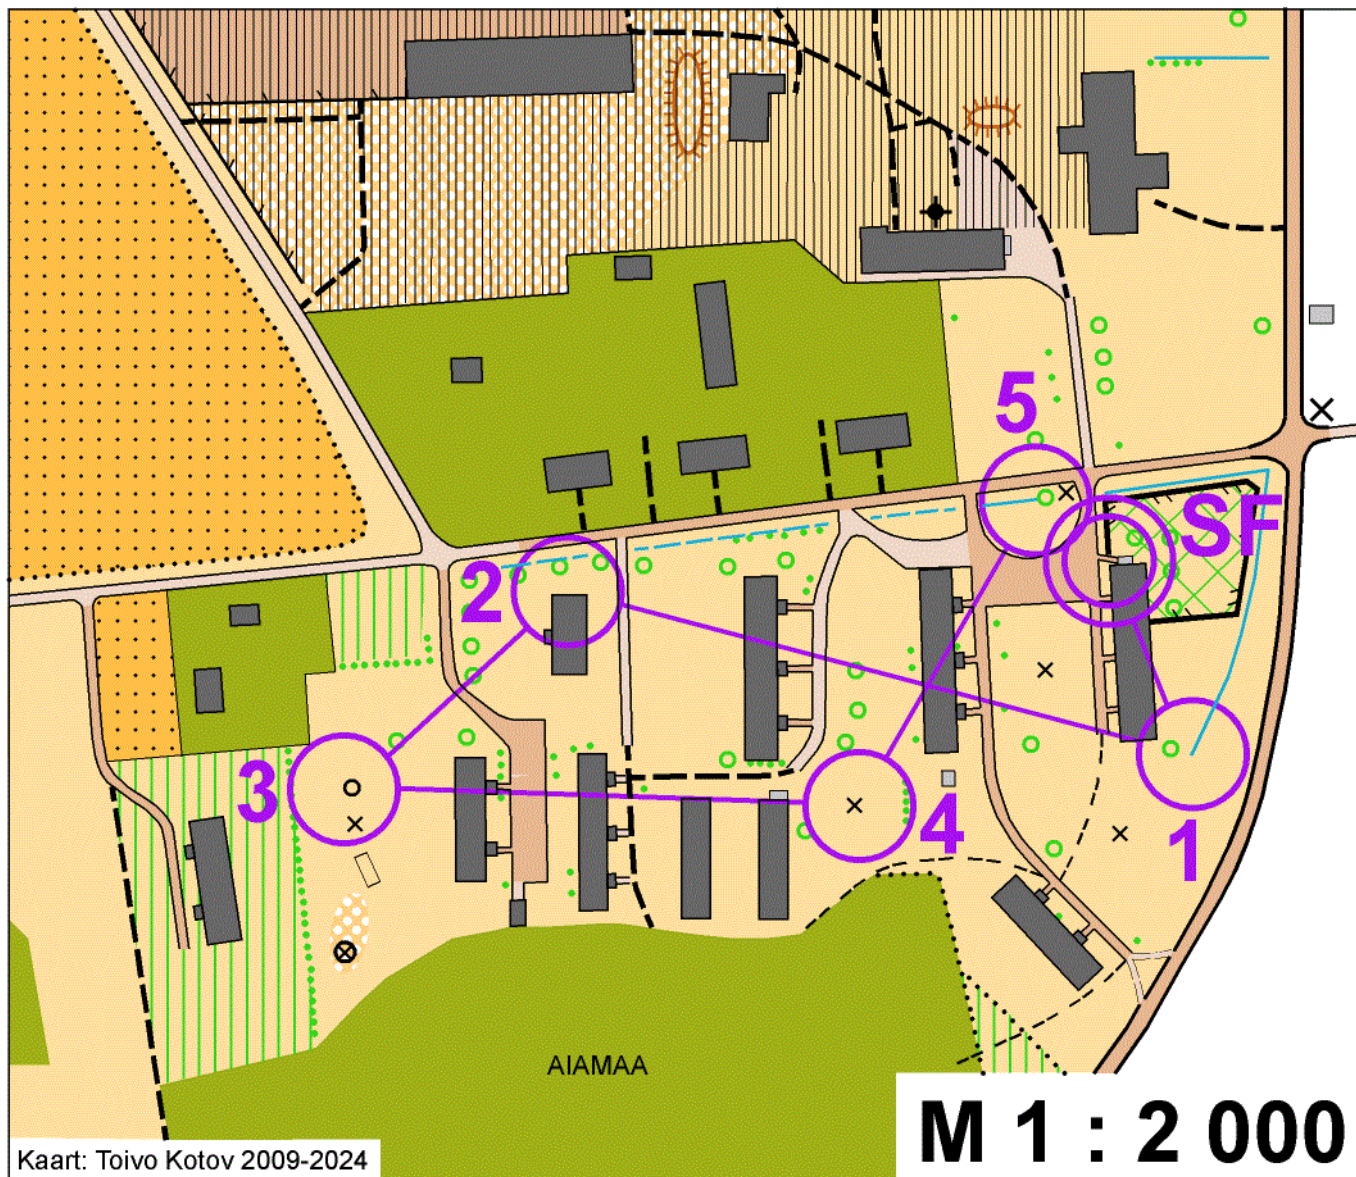

# World Orienteering Week 2024

Kaagjärve lasteaia o-nädal 20. - 26.05

KP-de LEGENDID:

- 1 (31) KRAAVI OTS
- 2 (32) MAJA PÕHJAKÜLG
- 3 (33) LIPUMASTI LÄÄNEKÜLG
- 4 (34) TUULIKU IDAKÜLG
- 5 (35) PUU LÄÄNEKÜLG