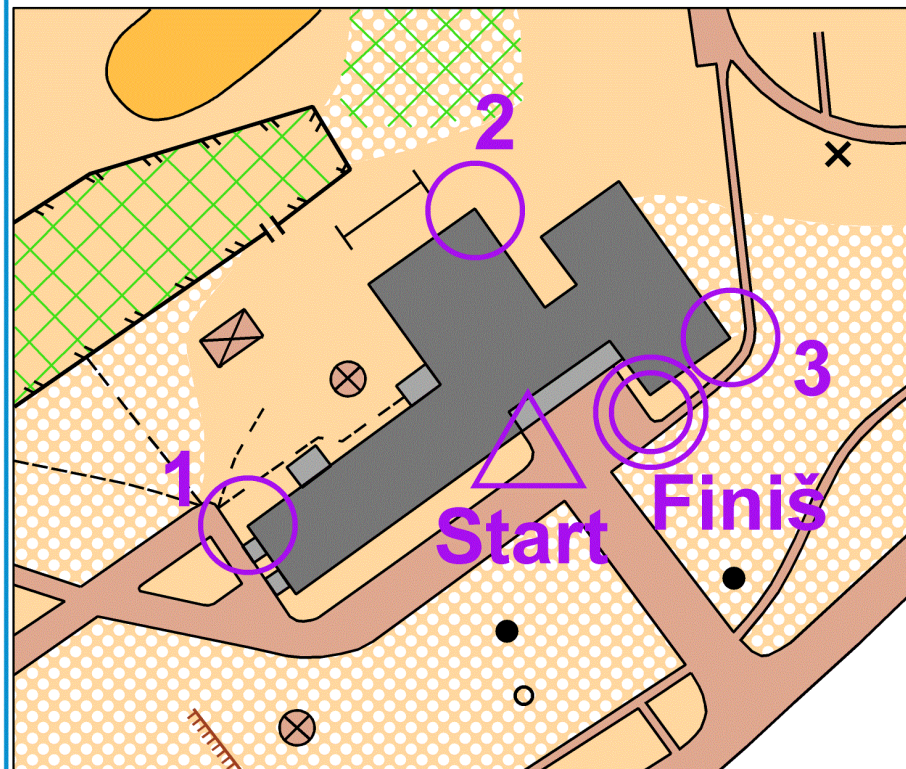

Lüllemäe koolipiiks 2024

M ~ 1 : 1 000

ERIMÄRGID:

Laste mängu- ja turniplats

Välilaud

Lipuvarras

Lüllemäe koolipiiks 2024

M ~ 1 : 1 000

ERIMÄRGID:

Laste mängu- ja turniplats

Välilaud

Lipuvarras