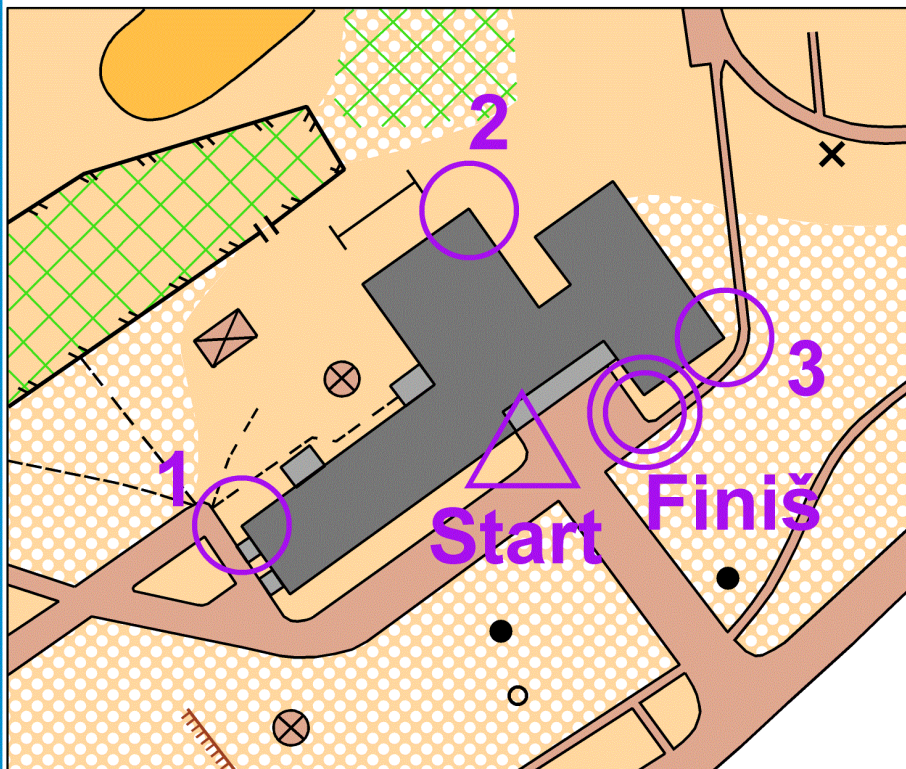

Lüllemäe koolipiiks 2024

M ~ 1 : 1 000

ERIMÄRGID:

Laste mängu- ja turniplats

Välilaud

Lipuvarras

Lüllemäe koolipiiks 2024

M ~ 1 : 1 000

ERIMÄRGID:

Laste mängu- ja turniplats

Välilaud

Lipuvarras