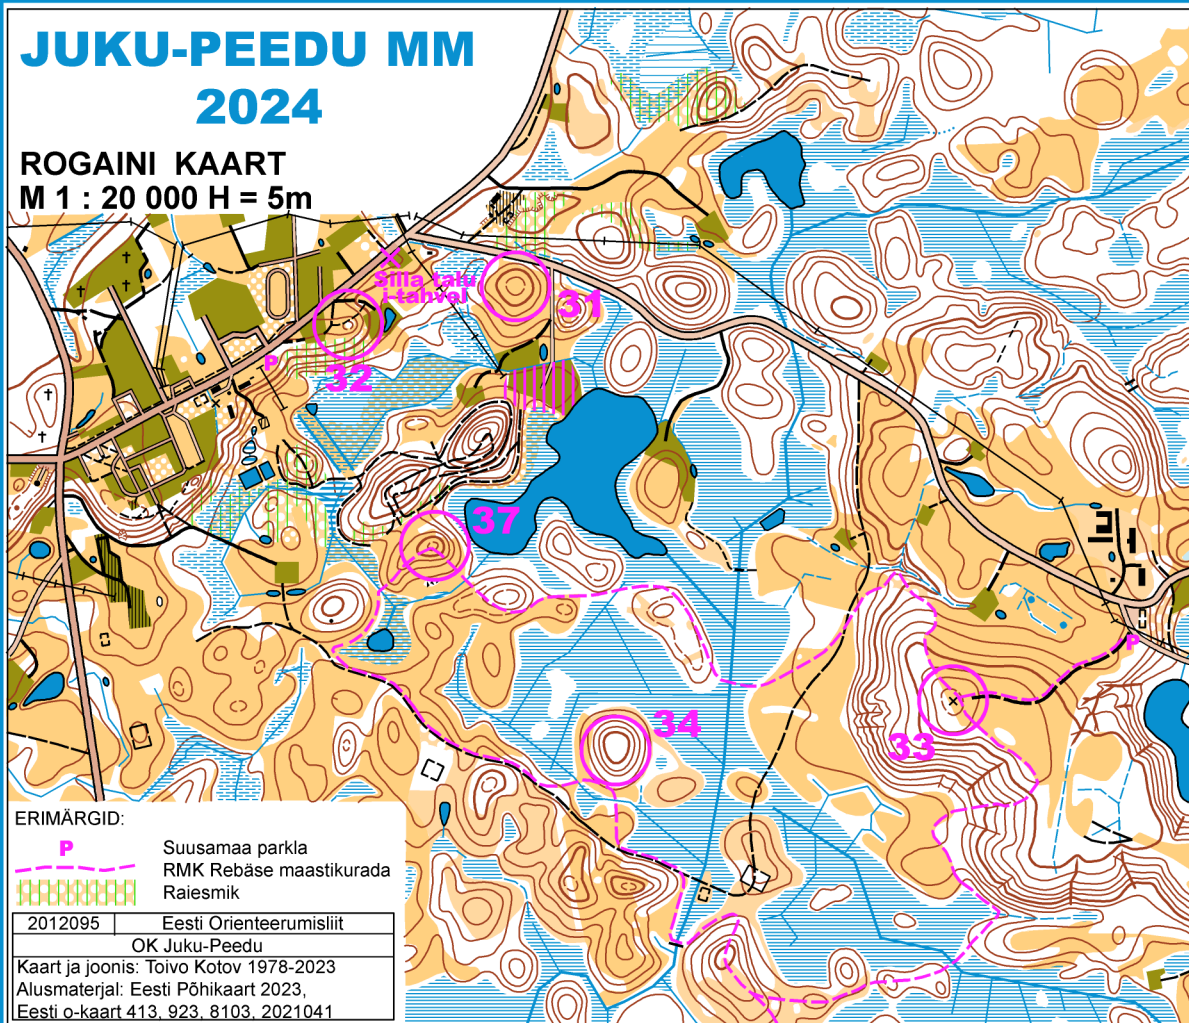

# JUKU-PEEDU MM 2024

ROGAINI KAART  
M 1 : 20 000 H = 5m

## KP-d (MÄED):

### LÜLLEMÄE KÜLARADA

- 31 Rehemägi 104,0m
- 32 Kõrgemägi 112,6m

### LÜLLEMÄE MÄGEDERADA

- 33 Rebäse Tornimägi 138,2m
- 34 Liinamägi 109,8m
- 37 Ararati mägi 103,1m