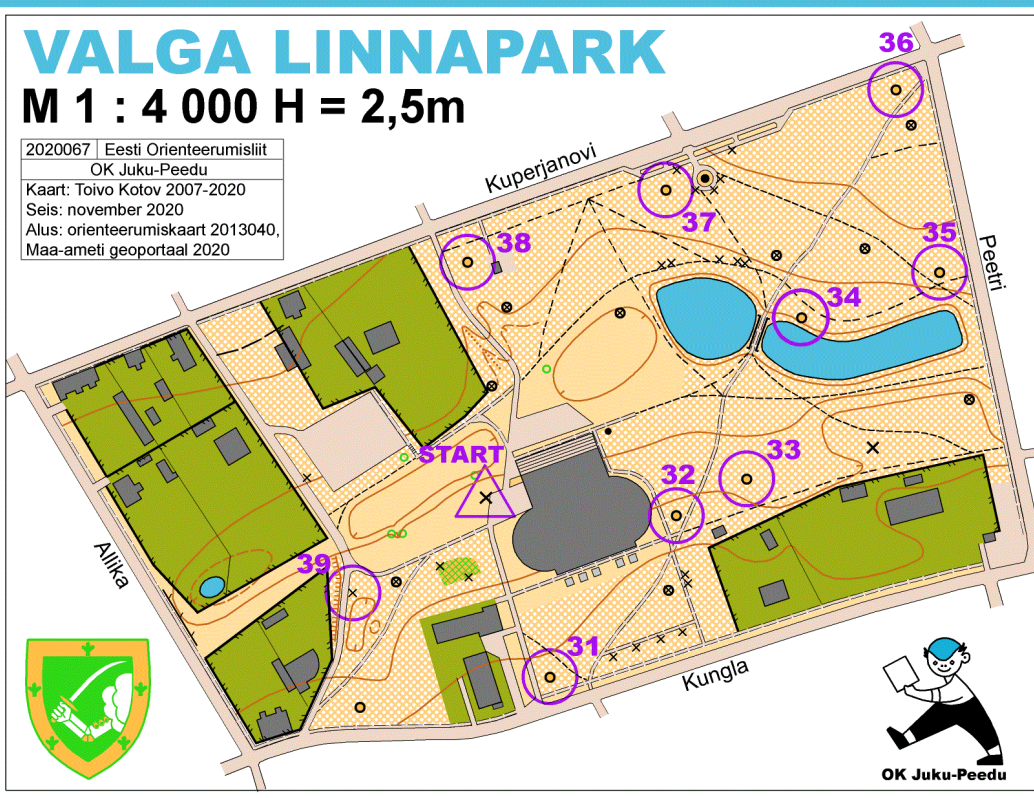

# VALGA LINNAPARK

M 1 : 4 000 H = 2,5m

2020067 Eesti Orienteerumislit  
OK Juku-Peedu  
Kaart: Toivo Kotov 2007-2020  
Seis: november 2020  
Alus: orienteerumiskaart 2013040,  
Maa-ameti geoportaal 2020

## MOBO LEGENDID

- S INFOALUSE N-külg
- 31 TIIALA INFOPOST
- 32 TIIALA INFOPOST
- 33 TIIALA INFOPOST
- 34 TIIALA INFOPOST
- 35 TIIALA INFOPOST
- 36 TIIALA INFOPOST
- 37 TIIALA INFOPOST
- 38 TIIALA INFOPOST
- 39 ISTEPINGI E-külg