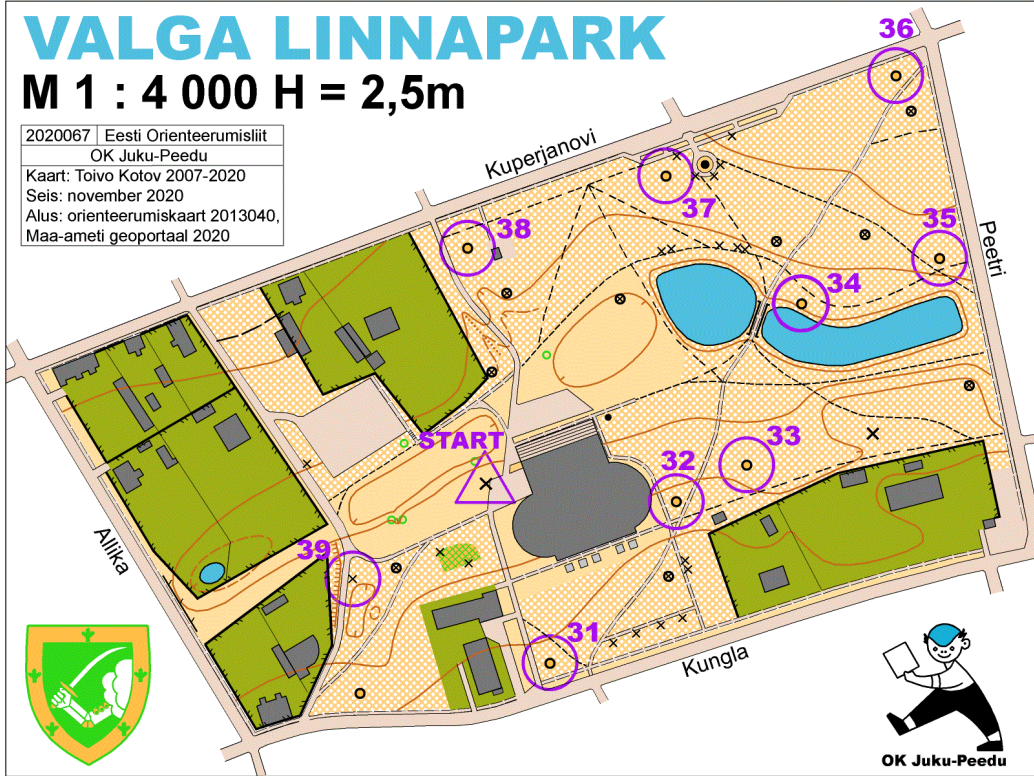

# VALGA LINNAPARK

M 1 : 4 000 H = 2,5m

2020067 Eesti Orienteerumislit  
OK Juku-Peedu  
Kaart: Toivo Kotov 2007-2020  
Seis: november 2020  
Alus: orienteerumiskaart 2013040,  
Maa-ameti geoportaal 2020

## LEPPEMÄRGID

- Parkmets
- Lage
- Asfalt, kruus
- Õue-aiamaa
- Laste mänguplats
- Tänav, autotee
- Kõnni- või pargitee
- Jalgrada, kaduv rada
- Kõrge ja madal aed
- Hoone
- Katusaken / kivi
- Tiik / suur puu
- Kõrgusjoon, pooljoon
- Pisiobjekt / istepink
- Discgolfi tiiala / pesa
- Ausammas