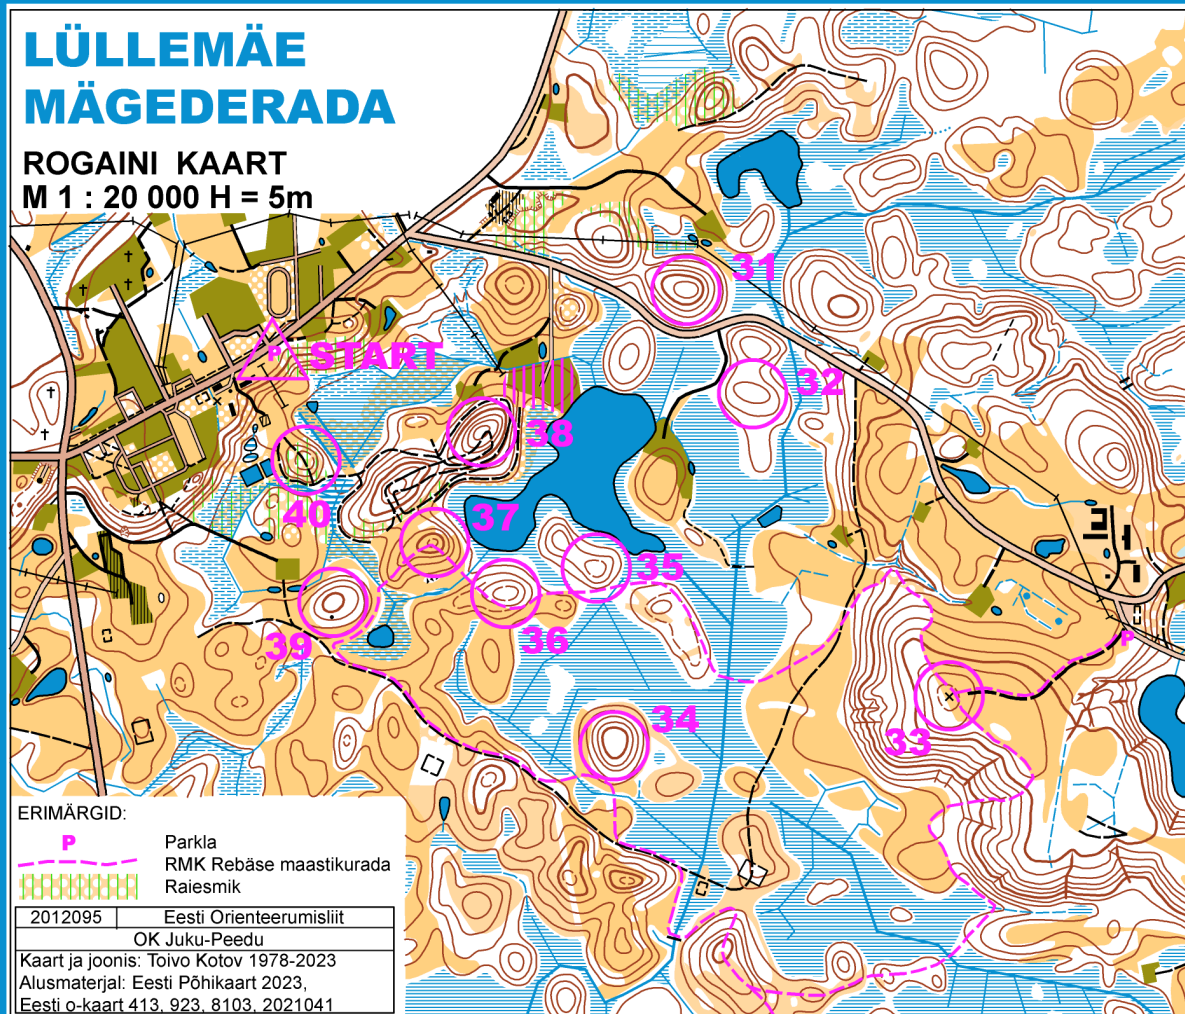

# LÜLLEMÄE MÄGEDERADA

ROGAINI KAART  
M 1 : 20 000 H = 5m

## KP-de LEGENDID:

- 31 Köstrimõtsa kaguküngas 108,6m
- 32 Kuningasilla mäe lõunaküngas 95,1m
- 33 Rebäse Tornimägi 138,2m
- 34 Liinamägi 109,8m
- 35 Riiumäe kaguküngas 94,5m
- 36 Nimeta mägi 99,6m
- 37 Ararati mägi 103,1m
- 38 Jaanimäe ehk Kristuse kannatamise mäe kirdeküngas 112,7m
- 39 Varõssõmägi 103,7m
- 40 Lillaku mägi 94,1m