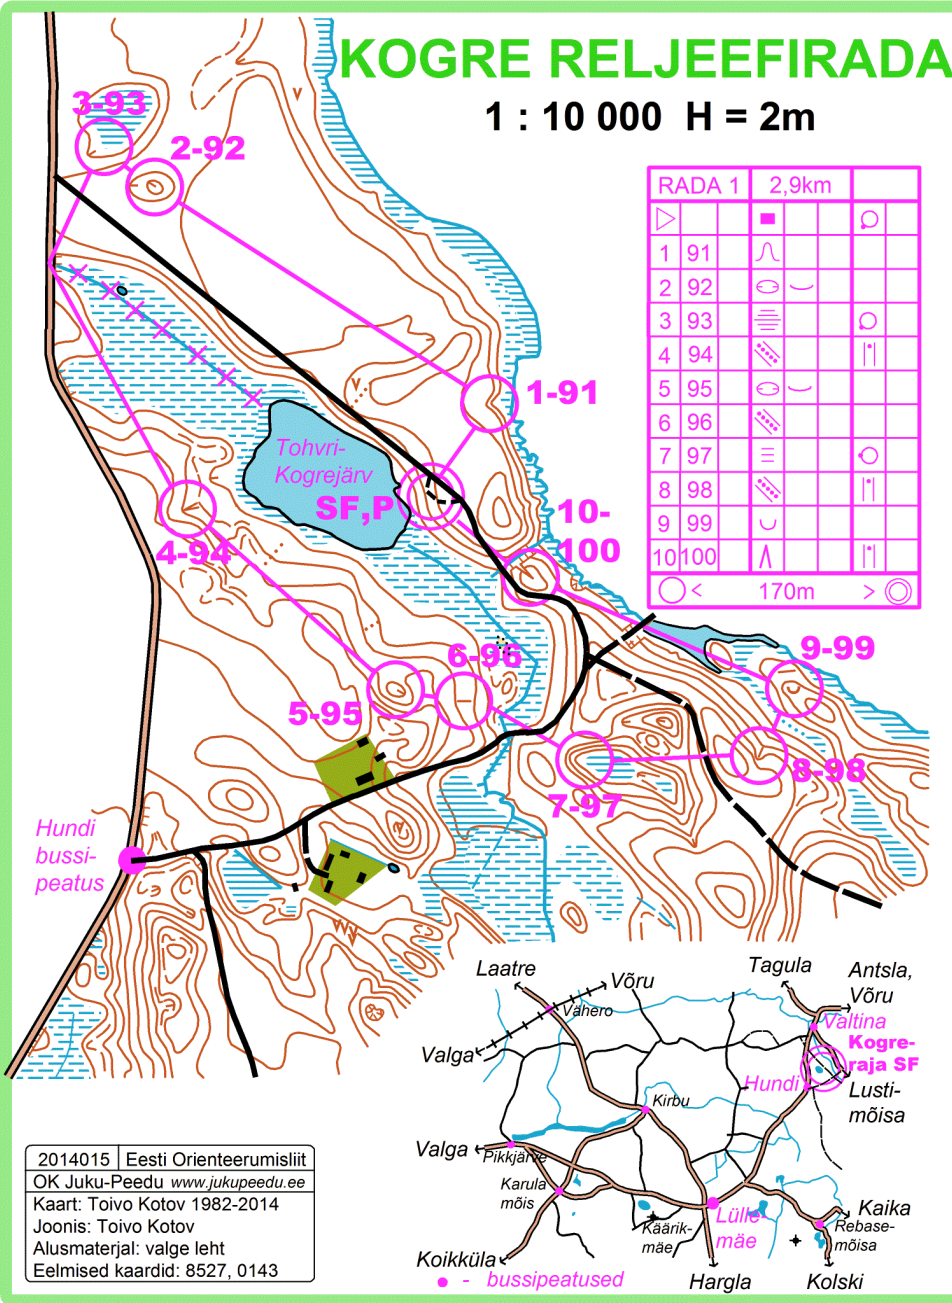

# KOGRE RELJEEFIRADA

1 : 10 000 H = 2m

RADA 1		2,9km	
1	91		
2	92		
3	93		
4	94		
5	95		
6	96		
7	97		
8	98		
9	99		
10	100		

○ < 170m > ○

2014015 Eesti Orienteerumislüüti  
 OK Juku-Peedu [www.jukupeedu.ee](http://www.jukupeedu.ee)  
 Kaart: Toivo Kotov 1982-2014  
 Joonis: Toivo Kotov  
 Alusmaterjal: valge leht  
 Eelmised kaardid: 8527, 0143