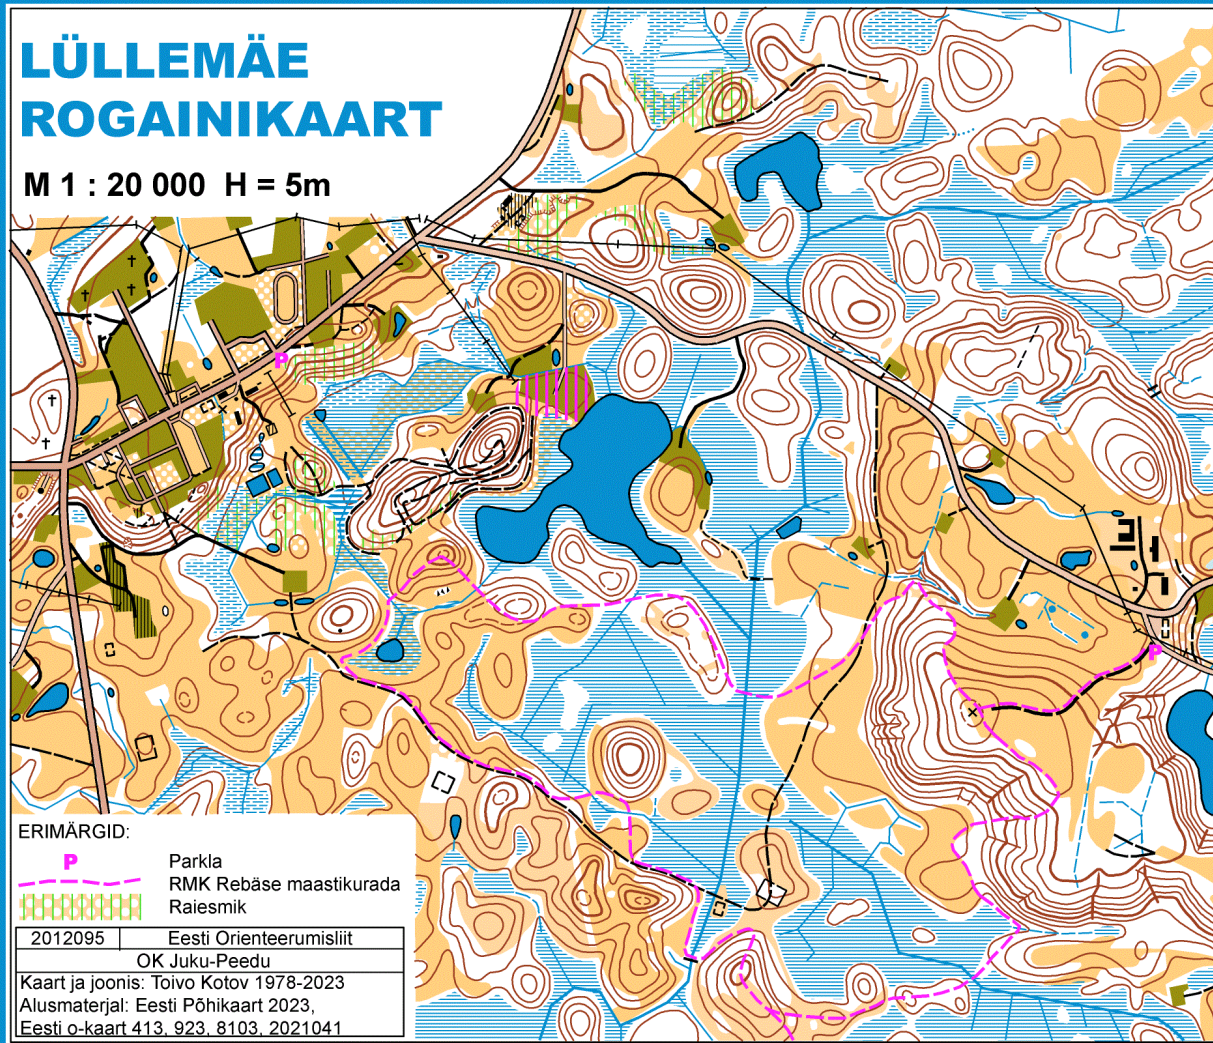

# LÜLLEMÄE ROGAINIKAART

M 1 : 20 000 H = 5m

ERIMÄRGID:

-  Parkla
-  RMK Rebäse maastikurada
-  Raiesmik

2012095	Eesti Orienteerumislit
	OK Juku-Peedu

Kaart ja joonis: Toivo Kotov 1978-2023  
Alusmaterjal: Eesti Põhikaart 2023,  
Eesti o-kaart 413. 923. 8103. 2021041