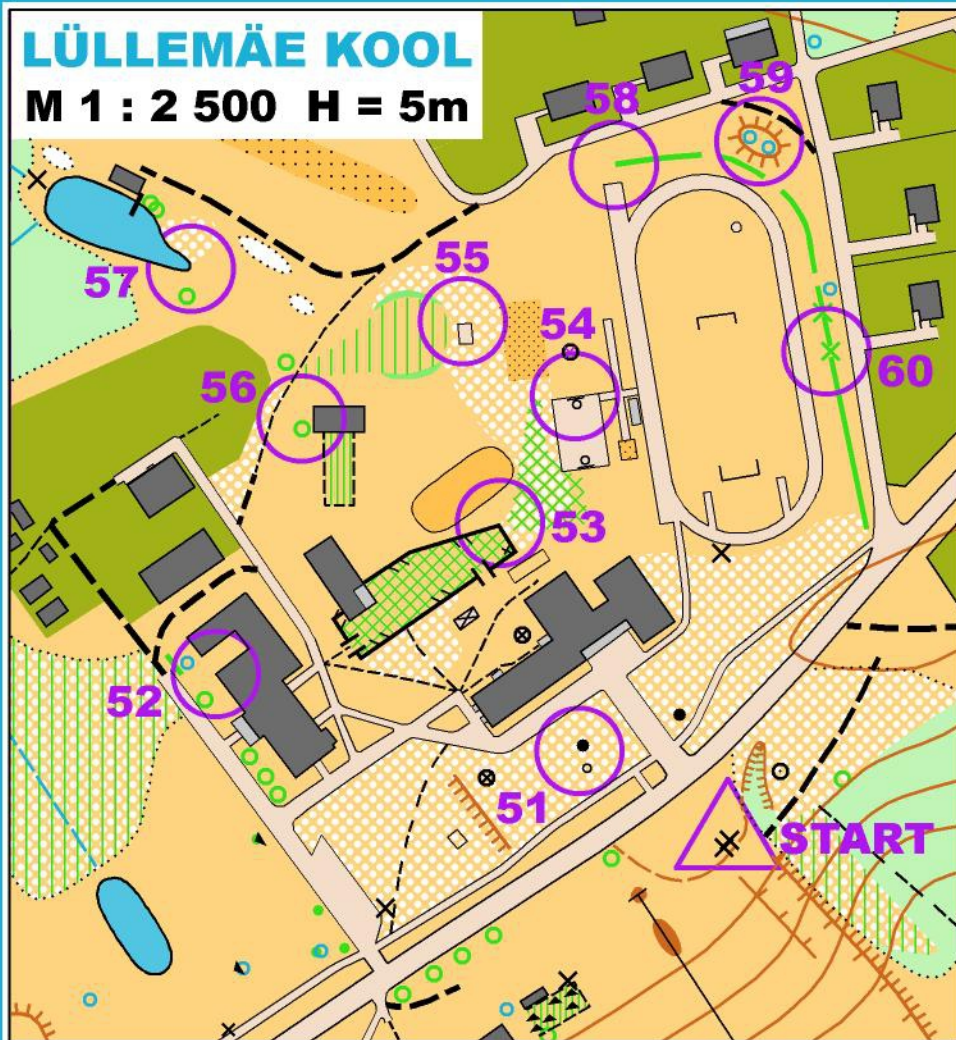

LÜLLEMÄE KOOL

M 1 : 2 500 H = 5m

LÜLLEMÄE KOOLI MOBORADA

START: JUKU-PEEDU INFOTAHVEL

51 KIVI 1,2m SW-külg

52 HOONE W-nurk

53 AIA N-nurk

54 KORVIPLATSI N-ots

55 KUULIPLATSI N-ots

56 PUU N-külg

57 TIIGI SE-ots

58 HEKI W-ots

59 KAEVUDE VAHEL

60 KÄNNU W-külg

2014012	Eesti Orienteerumislit
OK Juku-Peedu 2021	
Välitööd: Toivo Kotov 1978-2021	
Seis: aprilli 2021	
Alusmaterjal: o-kaart 413, Eesti	
Põhikaart, Maa-ameti ortofoto 2020	