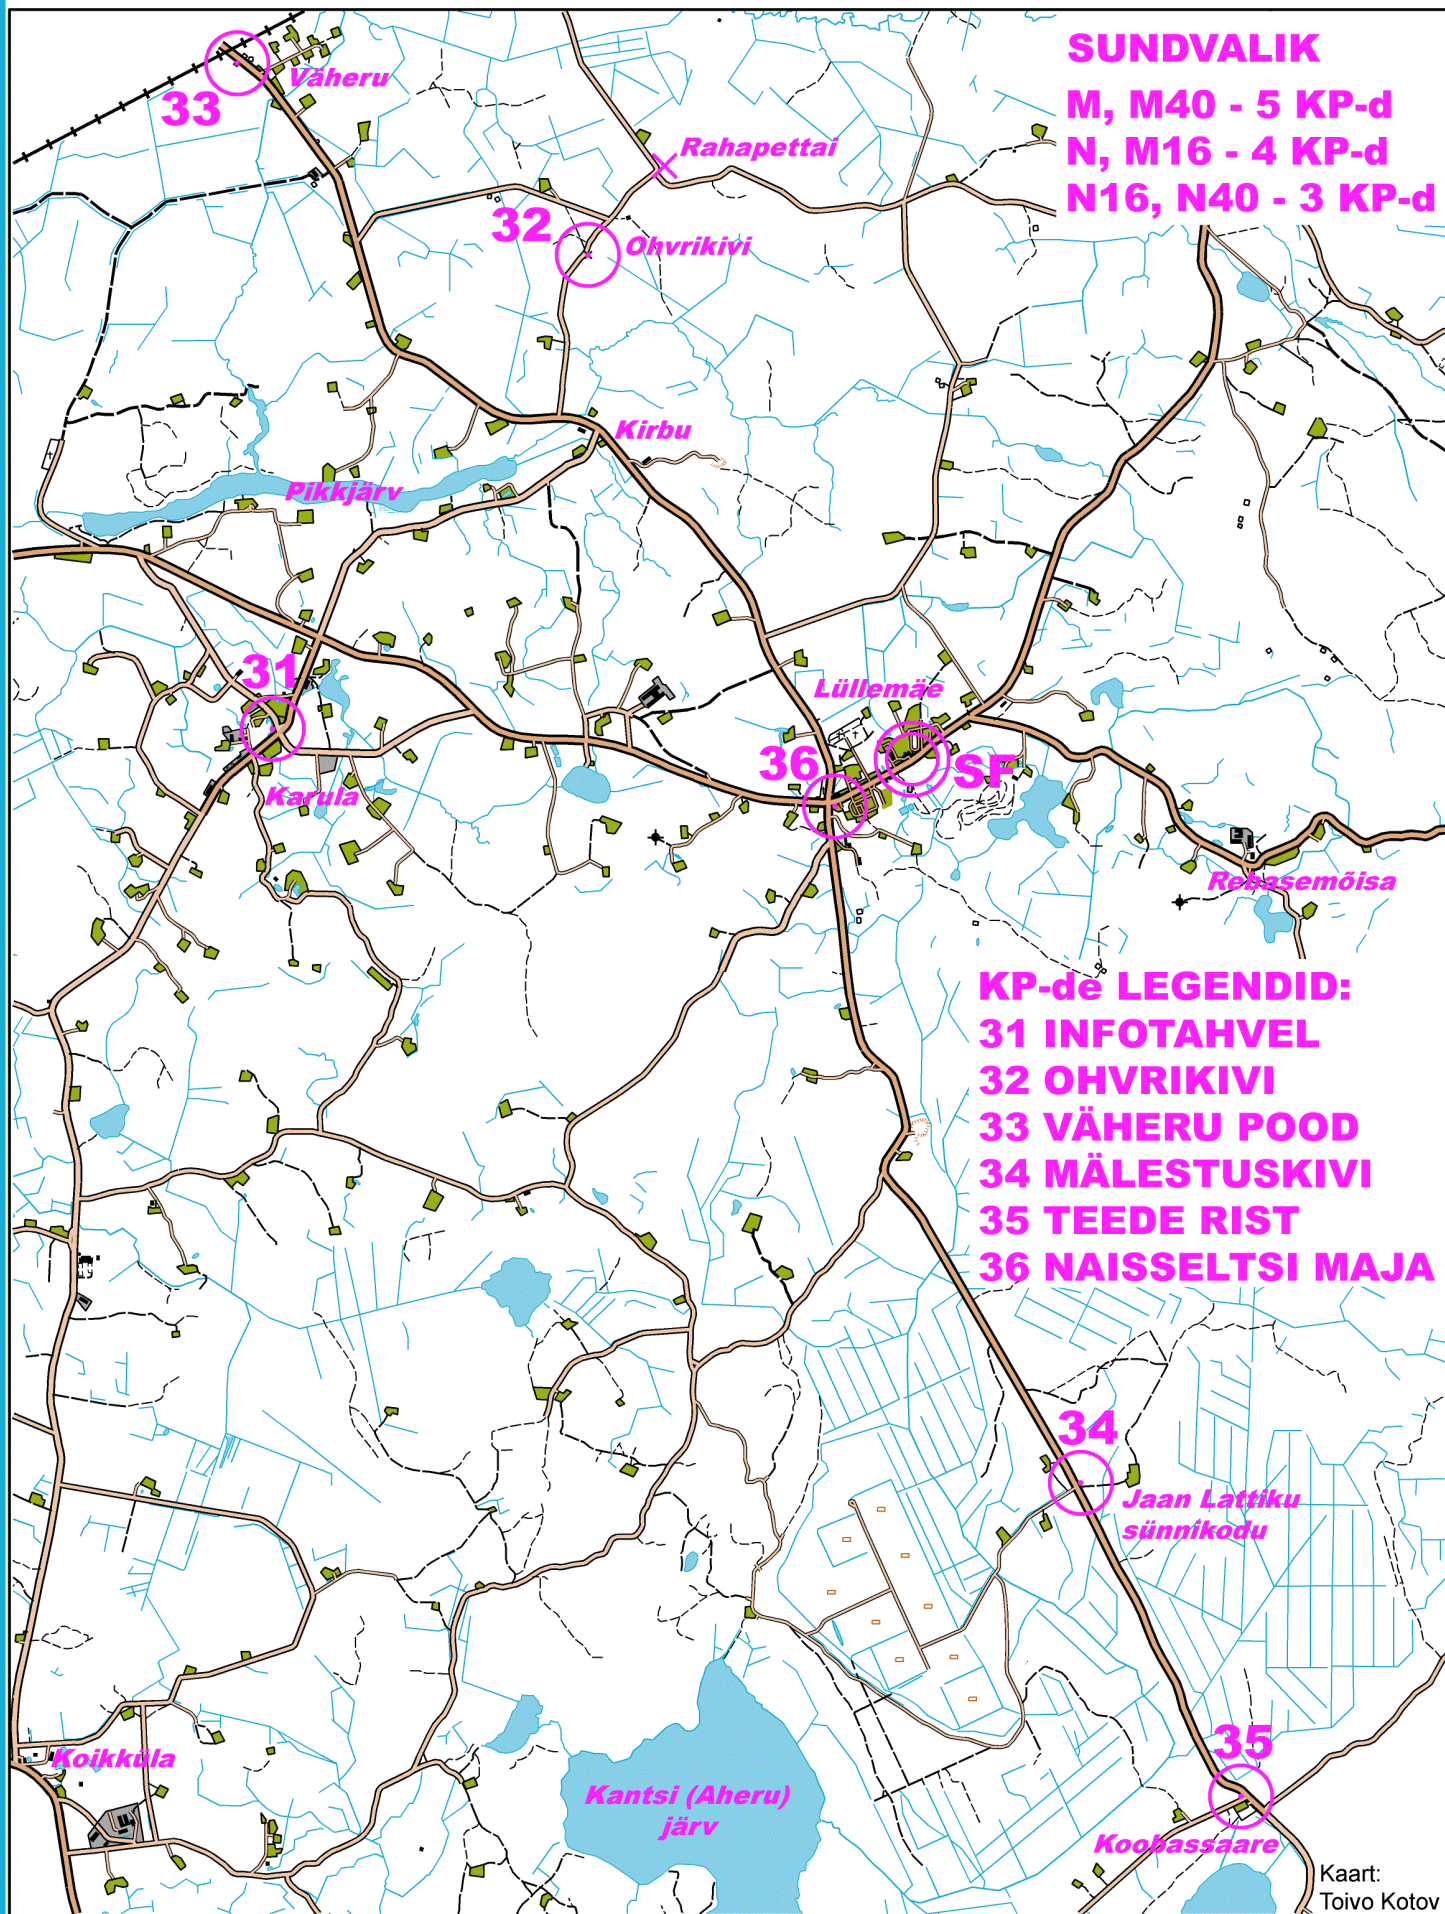

Karula rattareede 30.07.2021

M 1 : 50 000

SUNDVALIK

M, M40 - 5 KP-d

N, M16 - 4 KP-d

N16, N40 - 3 KP-d

KP-de LEGENDID:

31 INFOTAHVEL

32 OHVRIKIVI

33 VÄHERU POOD

34 MÄLESTUSKIVI

35 TEEDE RIST

36 NAISSELTSI MAJA

Kaart:
Toivo Kotov