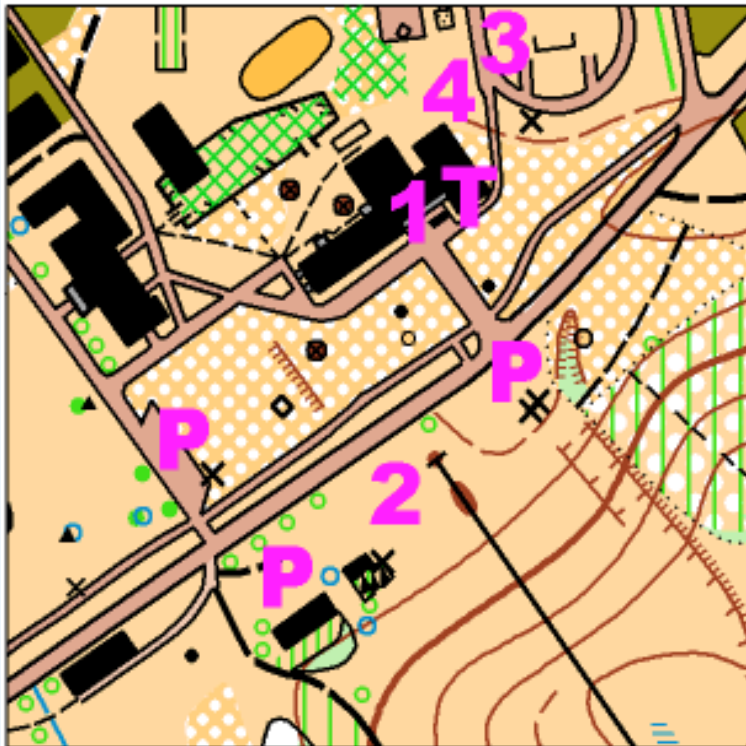

Valgamaa koolide 2021.a. KV orienteerumises Lüllemäel

Võistluskeskuse plaan

- 1 SI-kiipide väljastamine
- Võistlejate asendamine
- SI-kiipidelt tulemuste mahalugemine
- Jooksev informatsioon
- 2 START
- 3 FINIŠ
- 4 Autasustamine
- T Välitualetid
- P Parkimine

- Saabumine 10.30 – 11.30. Tulla esmalt koolimaja juurde. Seal saavad eelregistreerunud koolid kätte SI-kiibid. Startide algus 12.00
- Kella 11.00-ni saab eelregistreerunud osalejaid vajadusel asendada
- Igas võistlusklassis on 2 reservkohta eelregistreerimata osalejatele. Need täidetakse saabumise järjekorras