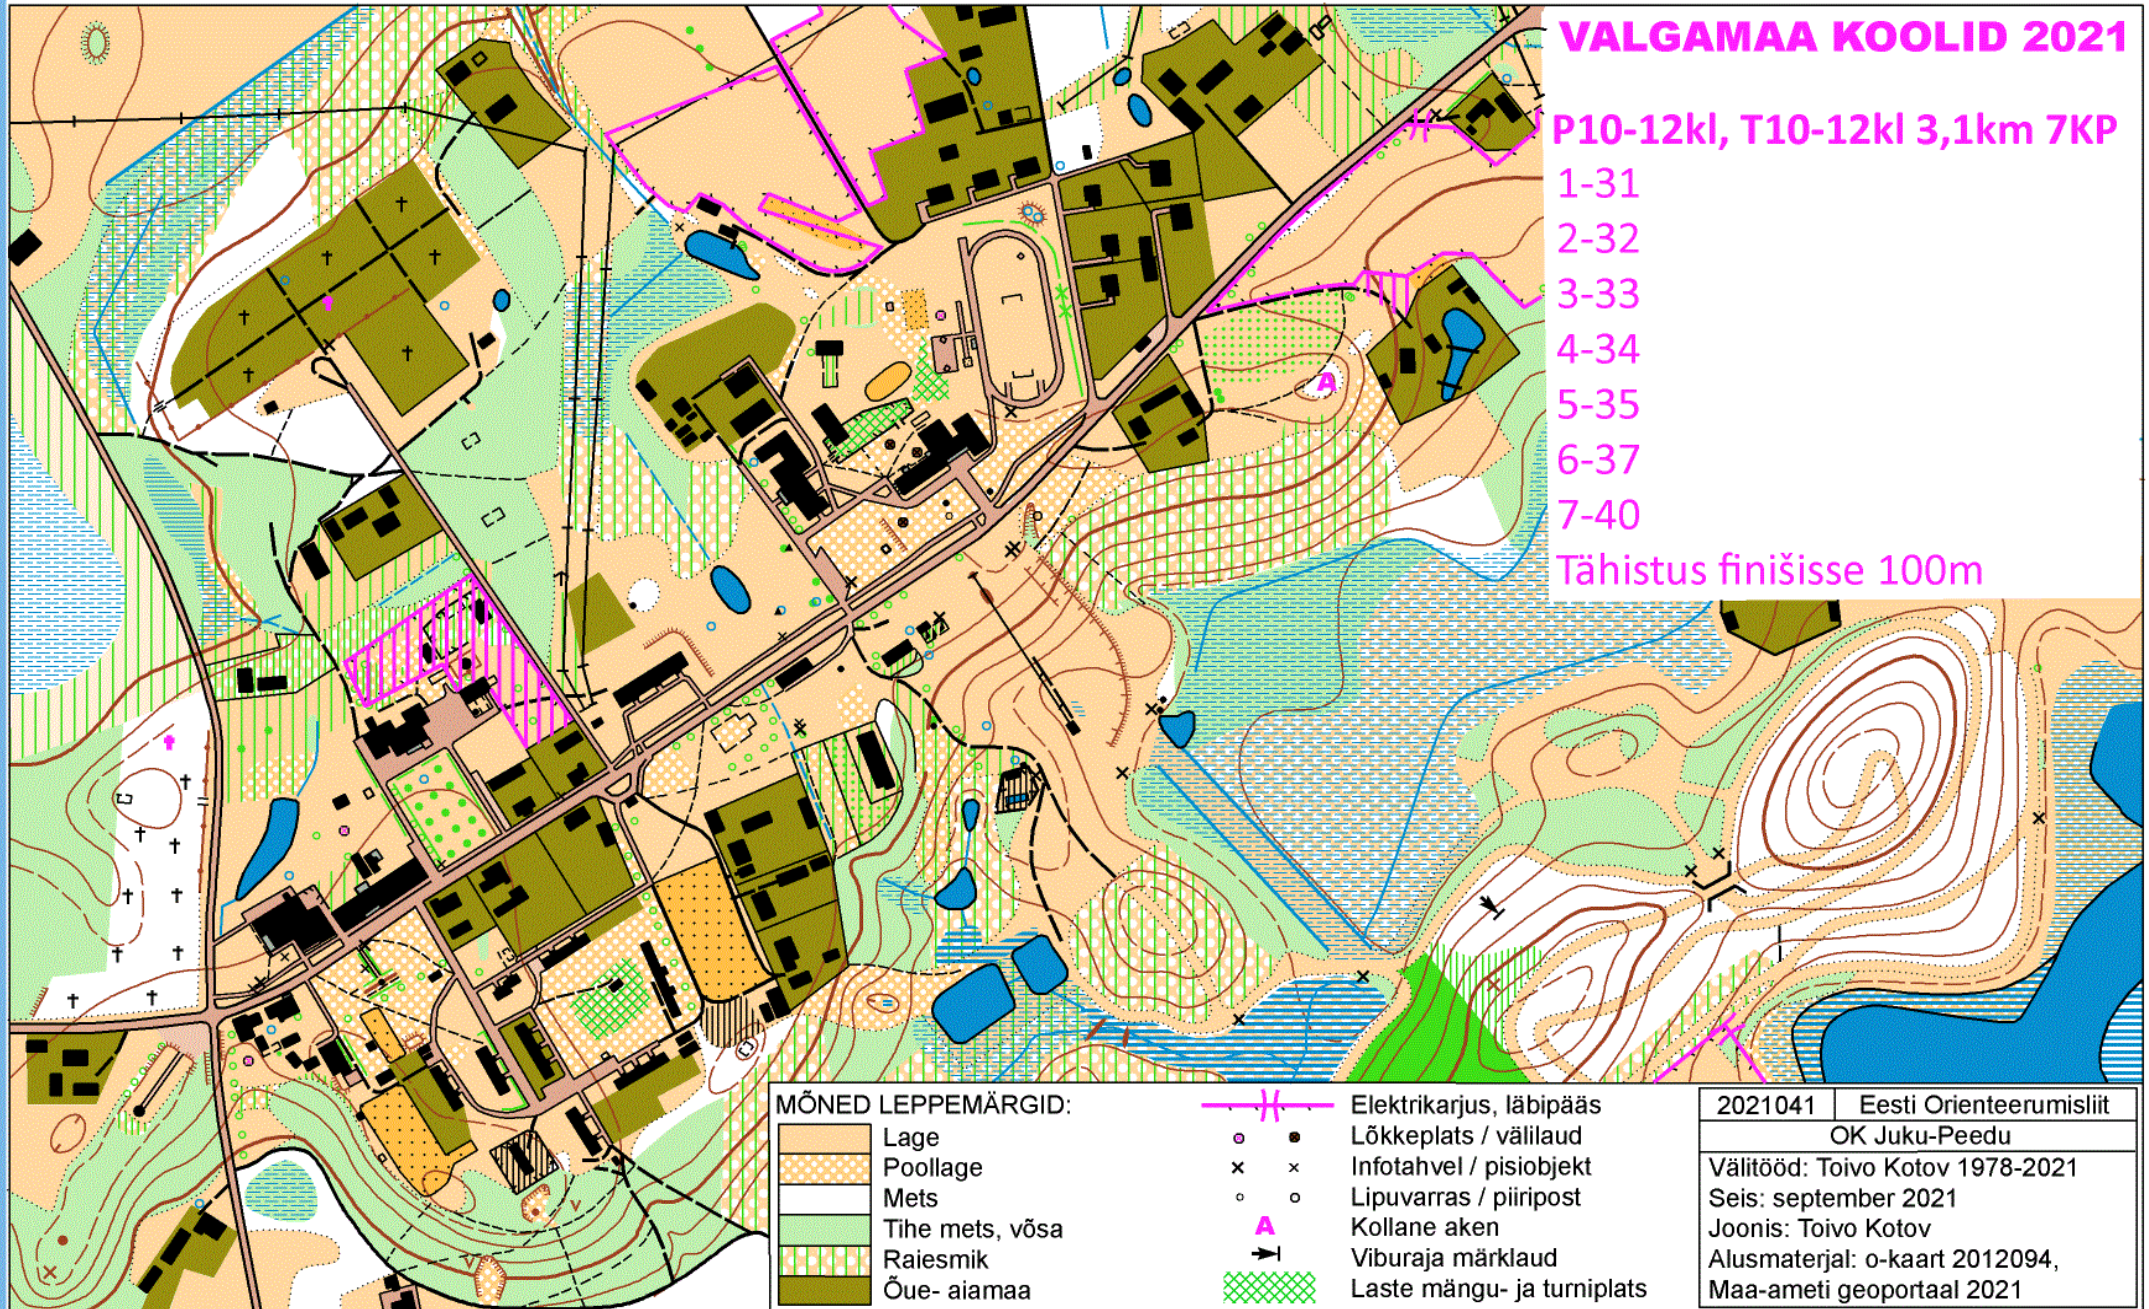

# LÜLLEMÄE KÜLAKAART

M 1 : 5 000 H = 5m

VALGAMAA KOOLID 2021

P10-12kl, T10-12kl 3,1km 7KP

1-31

2-32

3-33

4-34

5-35

6-37

7-40

Tähistus finišisse 100m

MÕNED LEPPEMÄRGID:

- Lage
- Poollage
- Mets
- Tihe mets, võsa
- Raiesmik
- Õue- aiamaa

- Elektrikarjus, läbipääs
- Lökkeplats / välilaud
- Infotahvel / pisiobjekt
- Lipuvarras / piiripost
- Kollane aken
- Viburaja märklaud
- Laste mängu- ja turniplats

2021041	Eesti Orienteerumislit
OK Juku-Peedu	
Välitööd: Toivo Kotov 1978-2021	
Seis: september 2021	
Joonis: Toivo Kotov	
Alusmaterjal: o-kaart 2012094,	
Maa-ameti geoportaal 2021	