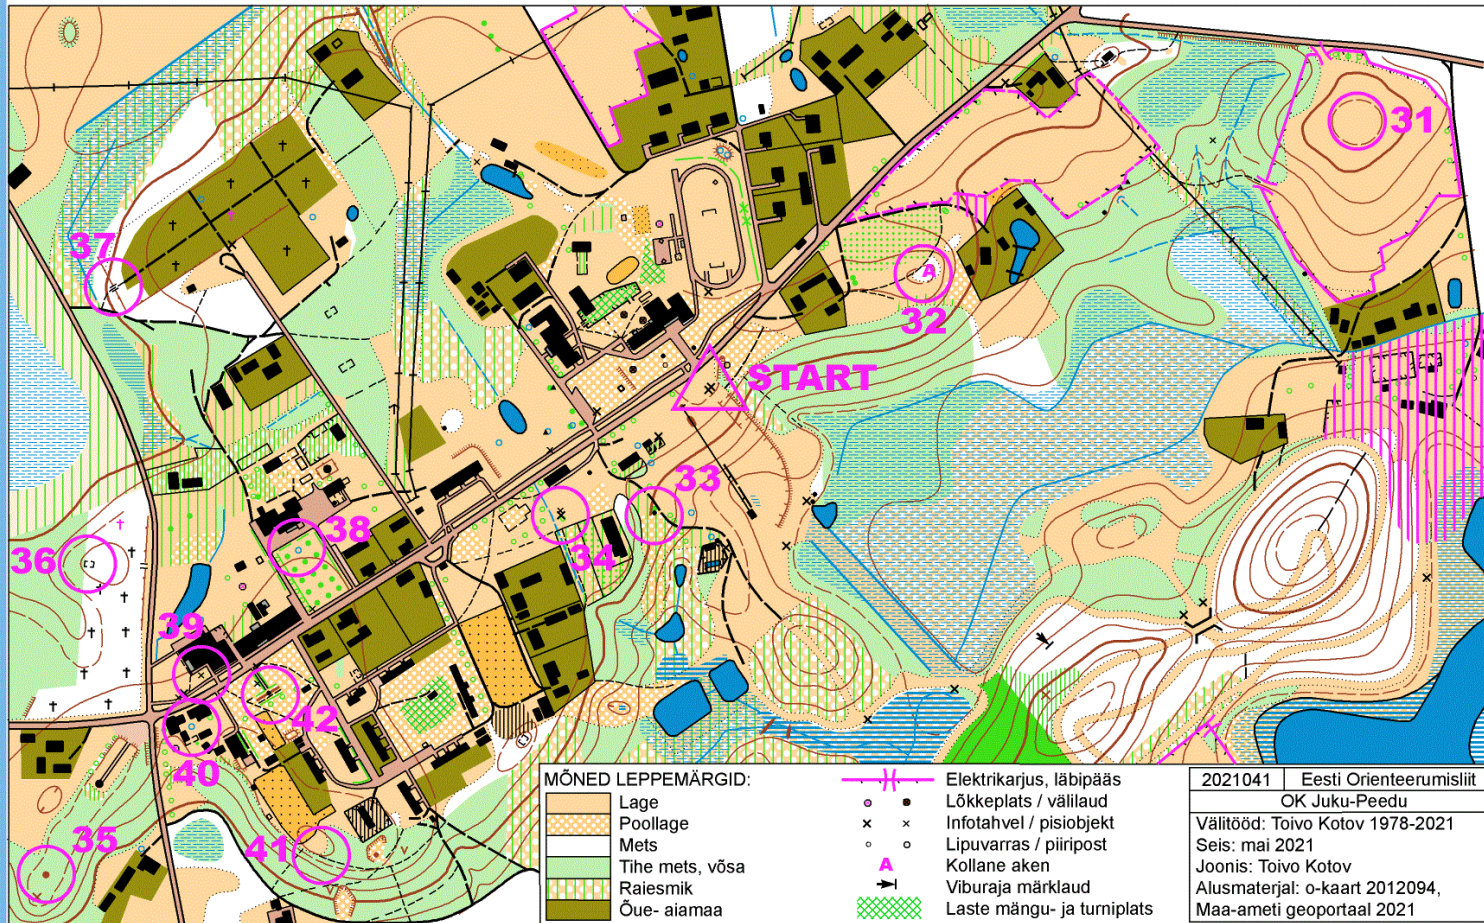

# LÜLLEMÄE KÜLAKAART

M 1 : 7 500 H = 5m

## LEGENDID

START: JUKU-PEEDU INFOTAHVEL

31 LAME KÜNGAS

(Rehemägi 104,0m)

32 KÜNKA NE-osa

(Kõrgemägi 112,6m)

33 KIVI 1m SW-külg

34 INFOTAHVLI SW-külg