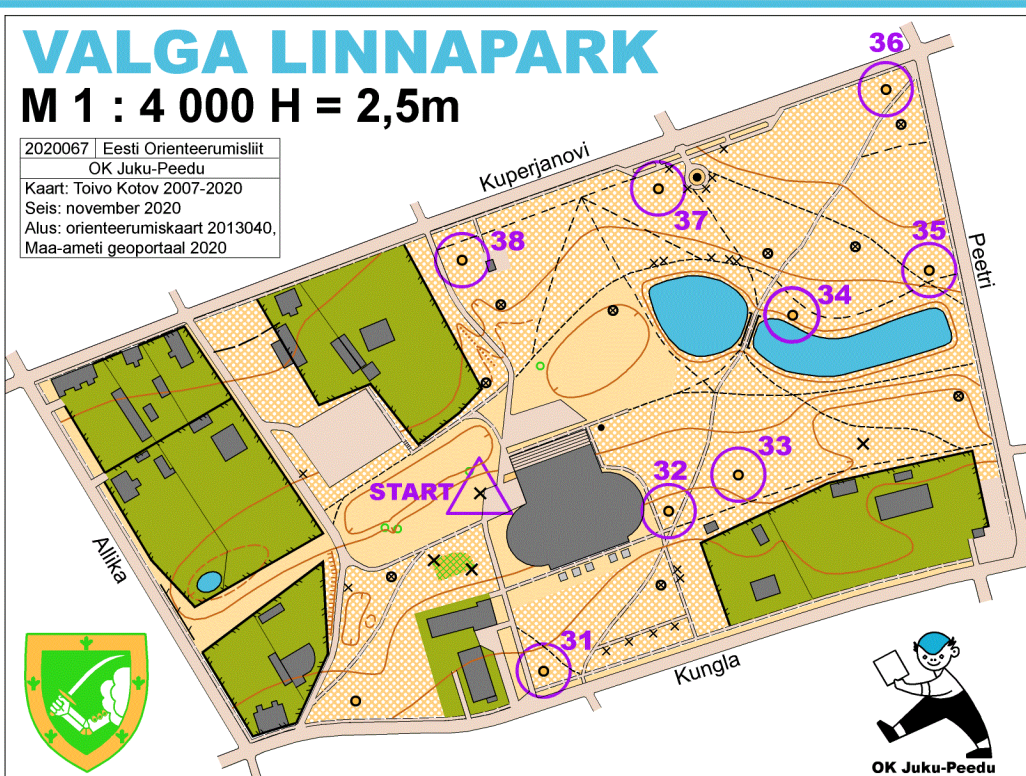

VALGA LINNAPARK

M 1 : 4 000 H = 2,5m

2020067 | Eesti Orienteerumislüüti
OK Juku-Peedu
Kaart: Toivo Kotov 2007-2020
Seis: november 2020
Alus: orienteerumiskaart 2013040,
Maa-ameti geoportaal 2020

LEPPEMÄRGID

- Parkmets
- Lage
- Asfalt, kruus
- Õue-aiamaa
- Laste mänguplats
- Tänav, autotee
- Kõnni- või pargitee
- Jalgrada, kaduv rada
- Kõrge ja madal aed
- Hoone
- Katusaken / kivi
- Tiik / suur puu
- Kõrgusjoon, pooljoon
- Pisiobjekt / istepink
- Discgolfi tiiala / pesa
- Ausammas

MOBO LEGENDID

- S INFOALUSE N-külg
- 31 TIIALA POSTI SW-külg
- 32 TIIALA POSTI S-külg
- 33 TIIALA POSTI W-külg
- 34 TIIALA POSTI S-külg
- 35 TIIALA POSTI S-külg
- 36 TIIALA POSTI NE-külg
- 37 TIIALA POSTI E-külg
- 38 TIIALA POSTI N-külg