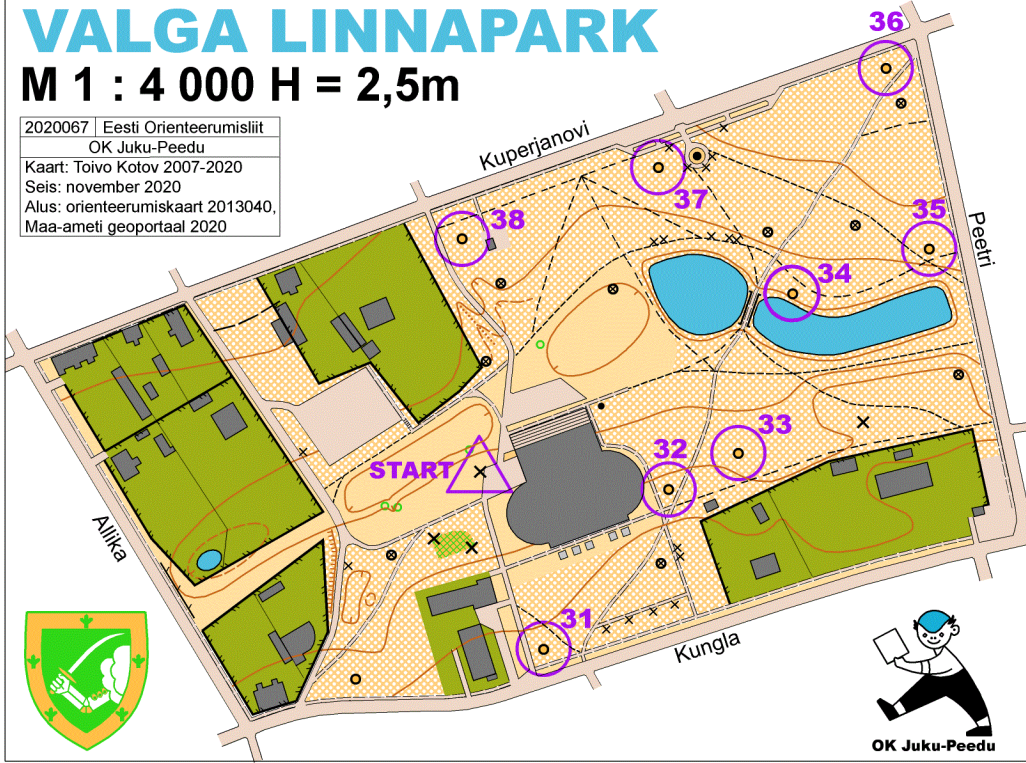

VALGA LINNAPARK

M 1 : 4 000 H = 2,5m

2020067 | Eesti Orienteerumislüüti
OK Juku-Peedu
Kaart: Toivo Kotov 2007-2020
Seis: november 2020
Alus: orienteerumiskaart 2013040,
Maa-ameti geoportaal 2020

LEPPEMÄRGID

- Parkmets
- Lage
- Asfalt, kruus
- Õue-aiamaa
- Laste mänguplats
- Tänav, autotee
- Kõnni- või pargitee
- Jalgrada, kaduv rada
- Kõrge ja madal aed
- Hoone
- Katusaken / kivi
- Tiik / suur puu
- Kõrgusjoon, pooljoon
- Pisiobjekt / istepink
- Discgolfi tiiala / pesa
- Ausammas