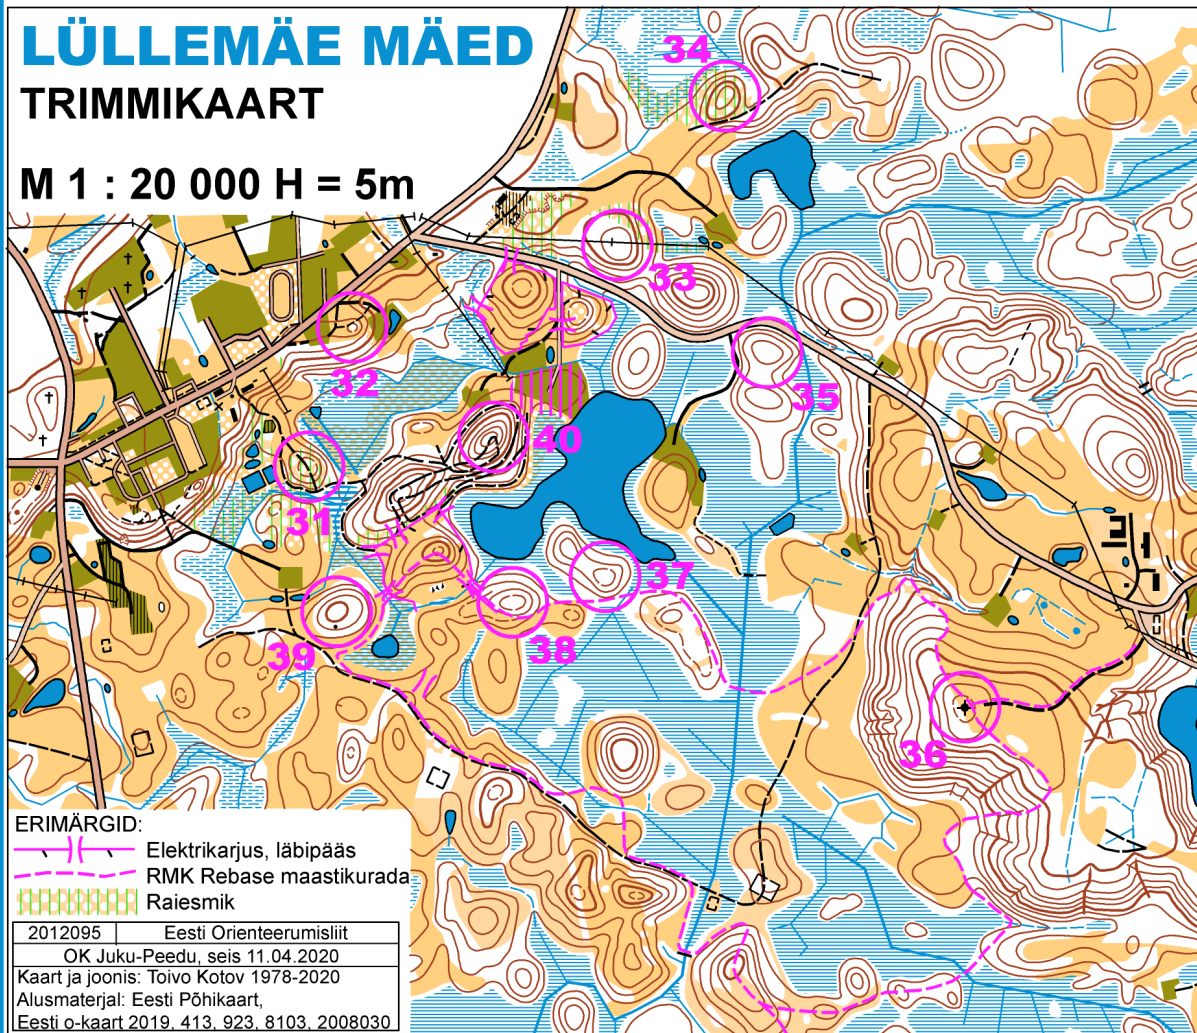

LÜLLEMÄE MÄED TRIMMIKAART

M 1 : 20 000 H = 5m

Juku-Peedu eritrimmid 2020
Südamekuu eritrimm 18.-30.04.2020

LÜLLEMÄE MÄGEDE RADA

- 31 LILLAKU MÄGI 94,1m
- 32 KÖRGEMÄGI 112,5m
- 33 KÖSTRMÖTSA LOODEKÜNGAS 109,8m
- 34 PAPIJÄRVE MÄE EDELAKÜNGAS 107,6m
- 35 KUNINGASILLA MÄE PÕHJAKÜNGAS 96,2m
- 36 REBASE TORNIMÄGI 138,9m
- 37 RIIUMÄE KAGUKÜNGAS 94,9m
- 38 NIMETA MÄGI 99,9m
- 39 VARÖSSÖMÄGI 104,0m
- 40 JAANIMÄE KIRDEKÜNGAS 111,7m
(SUUSARAJA KÄÄNAK)