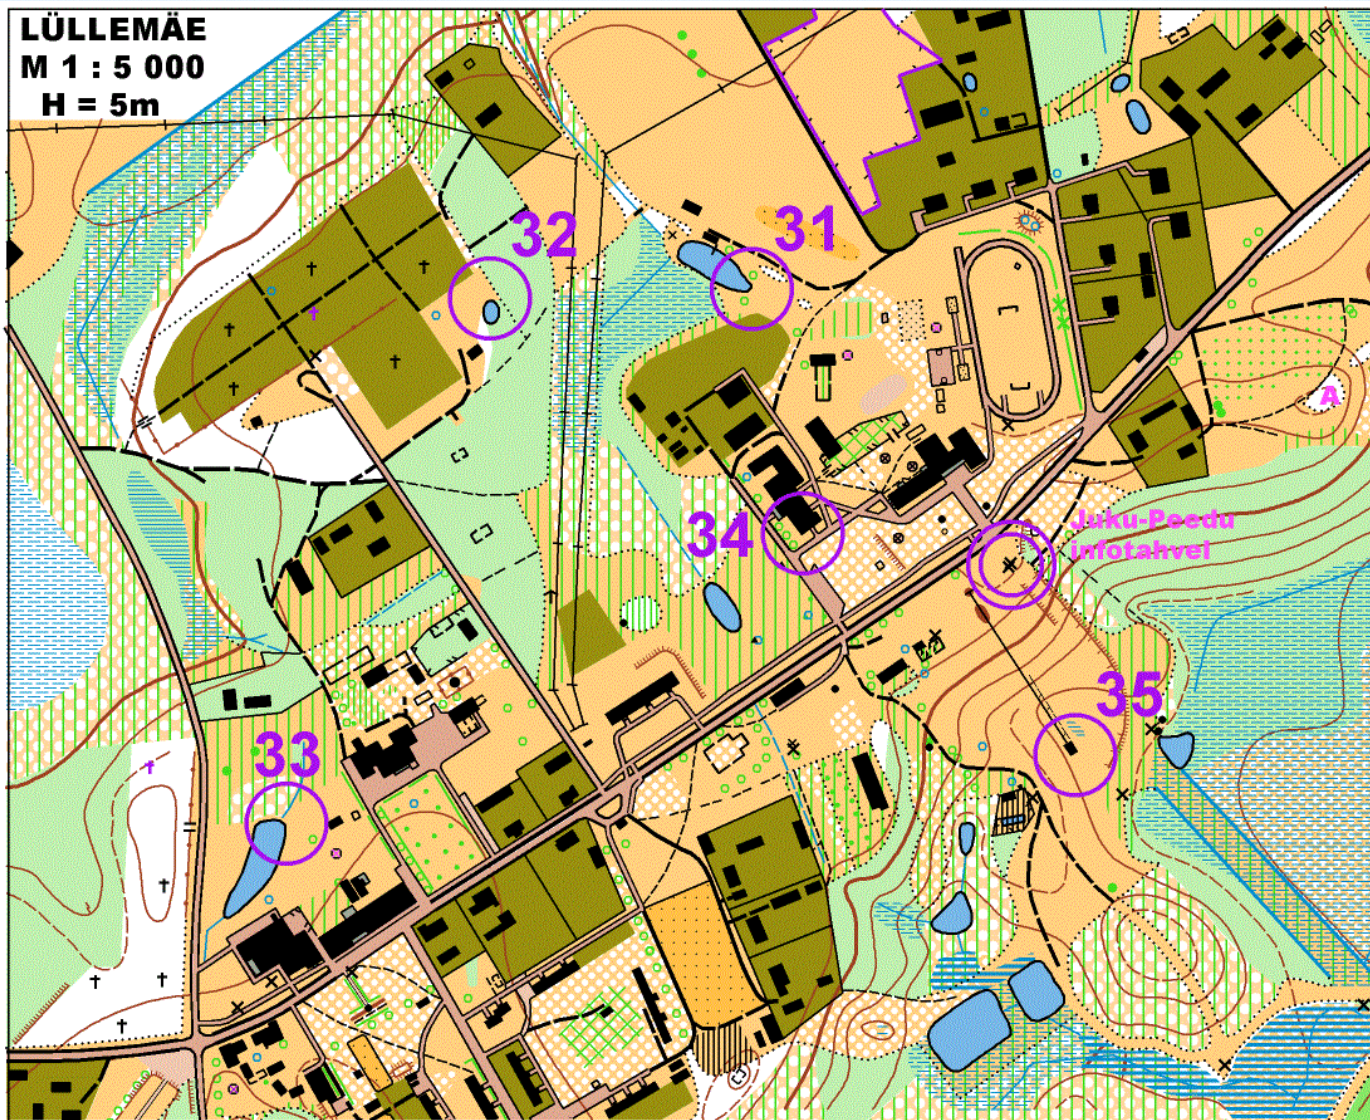

LÜLLEMÄE
M 1 : 5 000
H = 5m

Juku-Peedu eritrimmid 2020
Spordinädala eritrimm 23.-30.09.2020

SPORDINÄDALA ERIRADA

- 31 TIIGI kagukallas
- 32 TIIGI põhjakallas
- 33 TIIGI kirdekallas
- 34 HOONE ededelanurk
- 35 HOONE kaguots

LÄBITAVUSE LEPPEMÄRKE:

-  Risune mets
-  Risune raiesmik
-  Niitmata lage