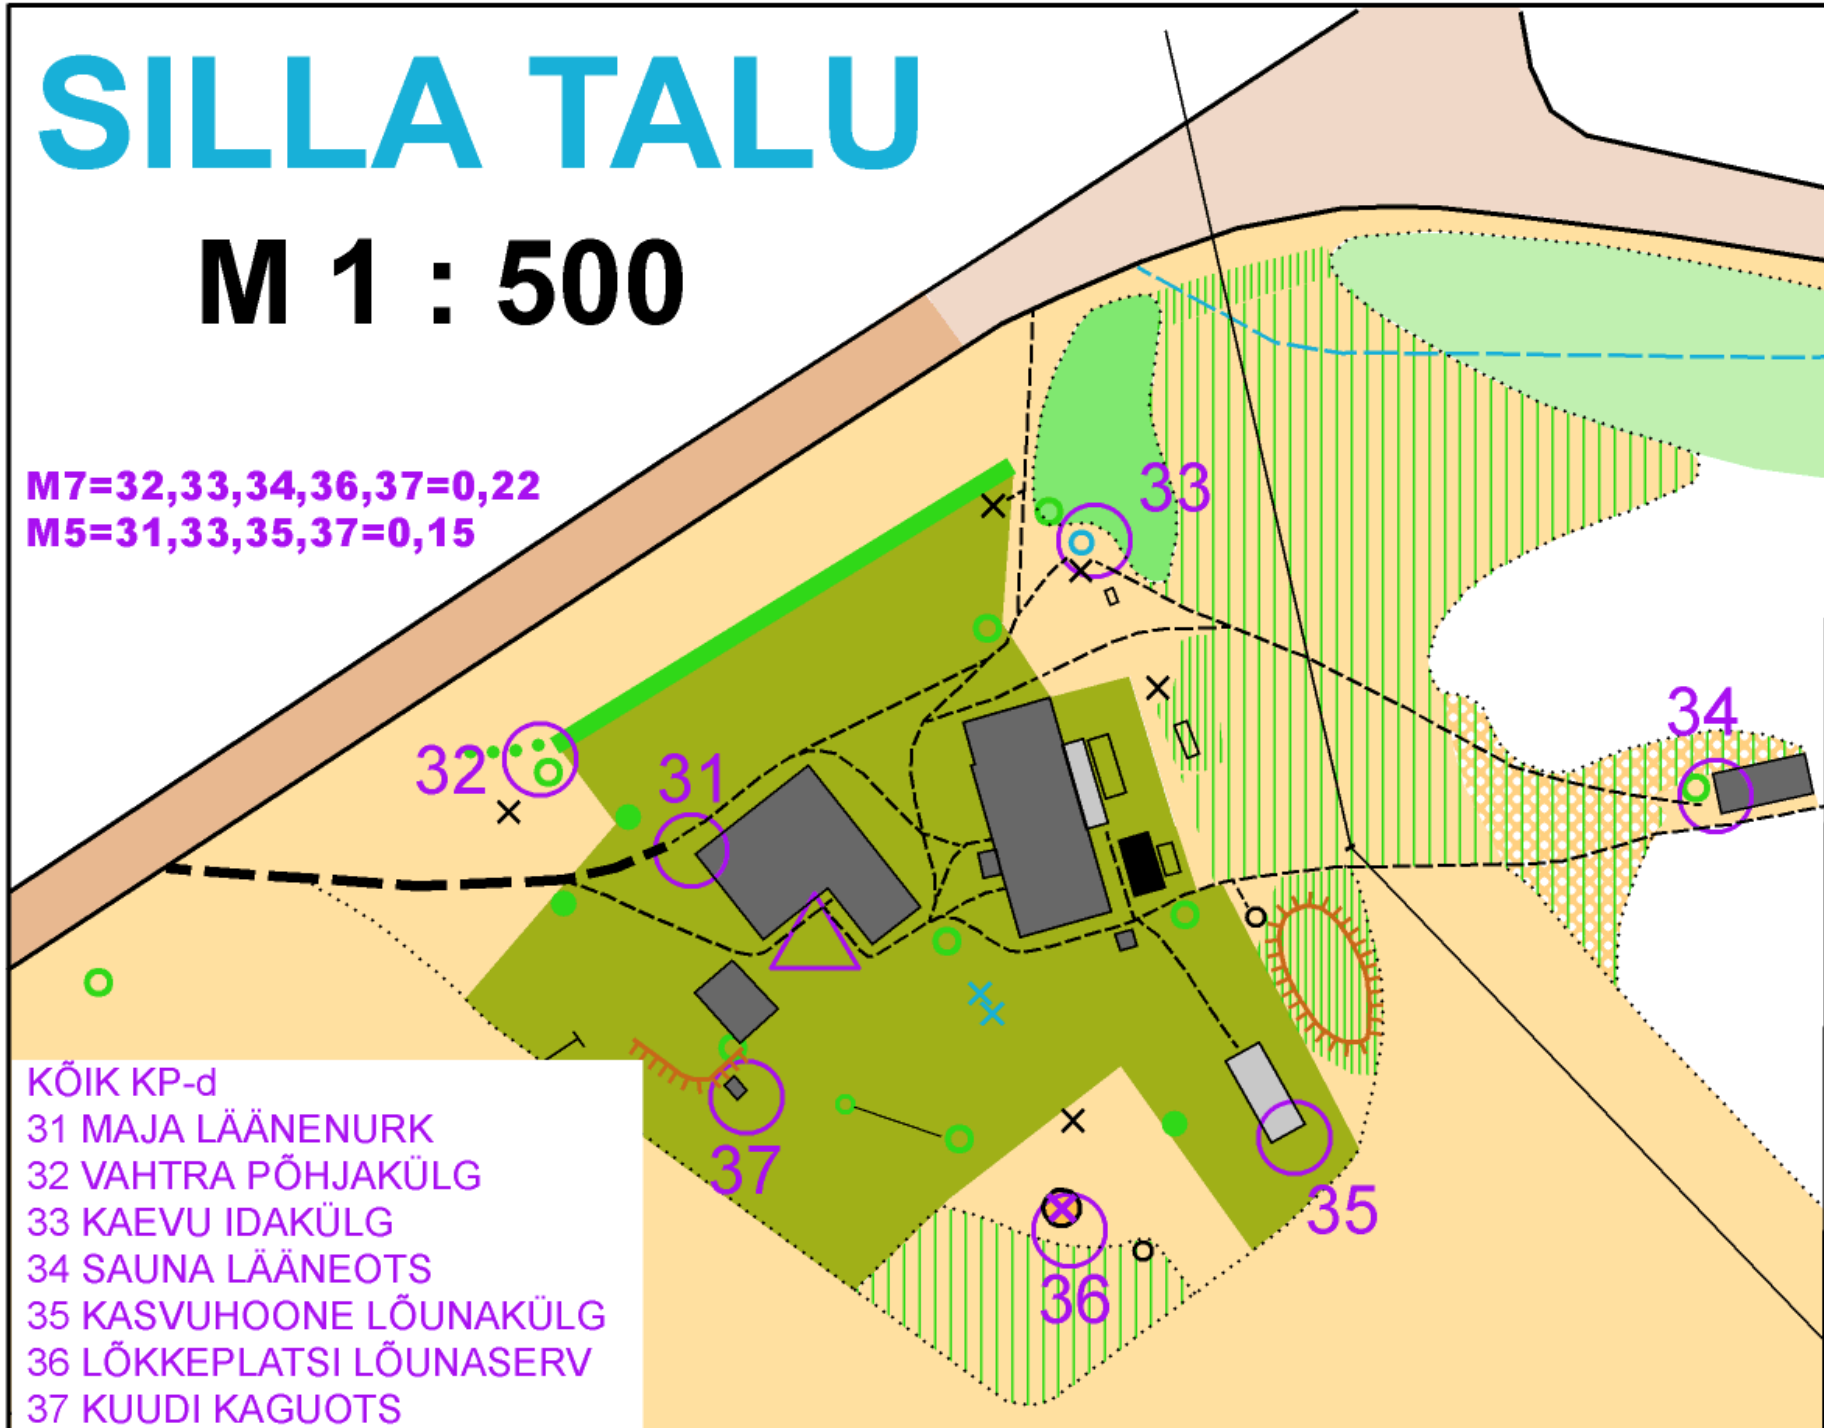

SILLA TALU

M 1 : 500

M7=32,33,34,36,37=0,22
M5=31,33,35,37=0,15

- KÕIK KP-d
- 31 MAJA LÄÄNENURK
- 32 VAHTRA PÕHJAKÜLG
- 33 KAEVU IDAKÜLG
- 34 SAUNA LÄÄNEOTS
- 35 KASVUHOONE LÕUNAKÜLG
- 36 LÖKKEPLATSI LÕUNASERV
- 37 KUUDI KAGUOTS