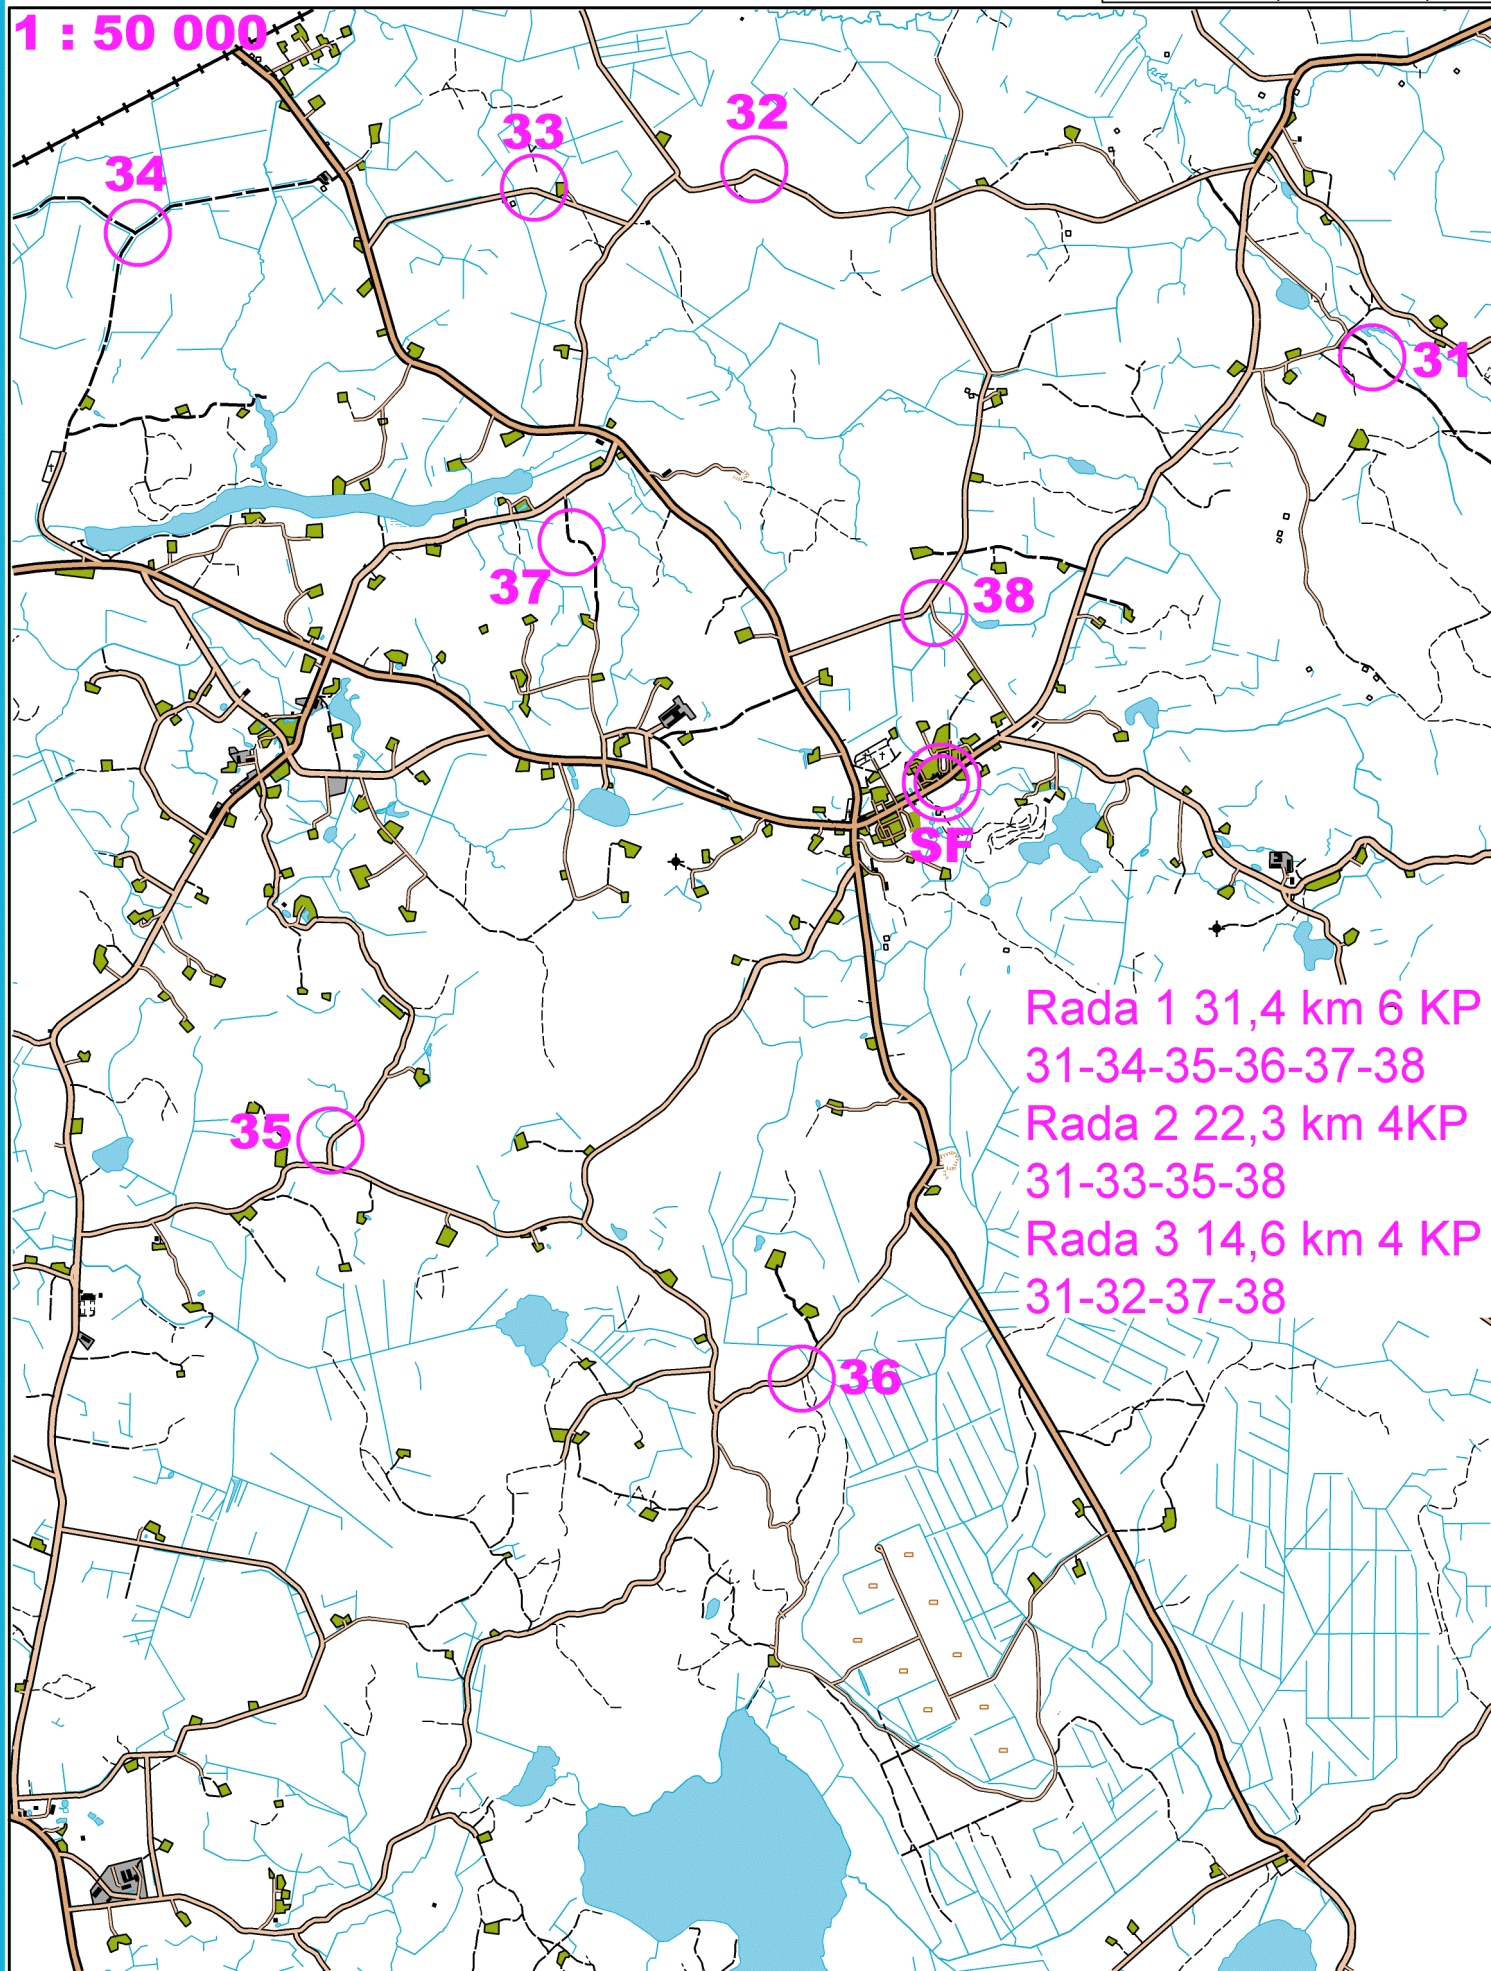

Rada VALIK (kõik KP-d) Karula rattareede 31.07.2020

OK Juku-Peedu, juuli 2020
Kaart ja joonis Toivo Kotov
Alus: Eesti Põhikaart 1 : 50 000,
Eesti O-kaart (Tarmo Klaar)

1 : 50 000

Rada 1 31,4 km 6 KP
31-34-35-36-37-38
Rada 2 22,3 km 4KP
31-33-35-38
Rada 3 14,6 km 4 KP
31-32-37-38