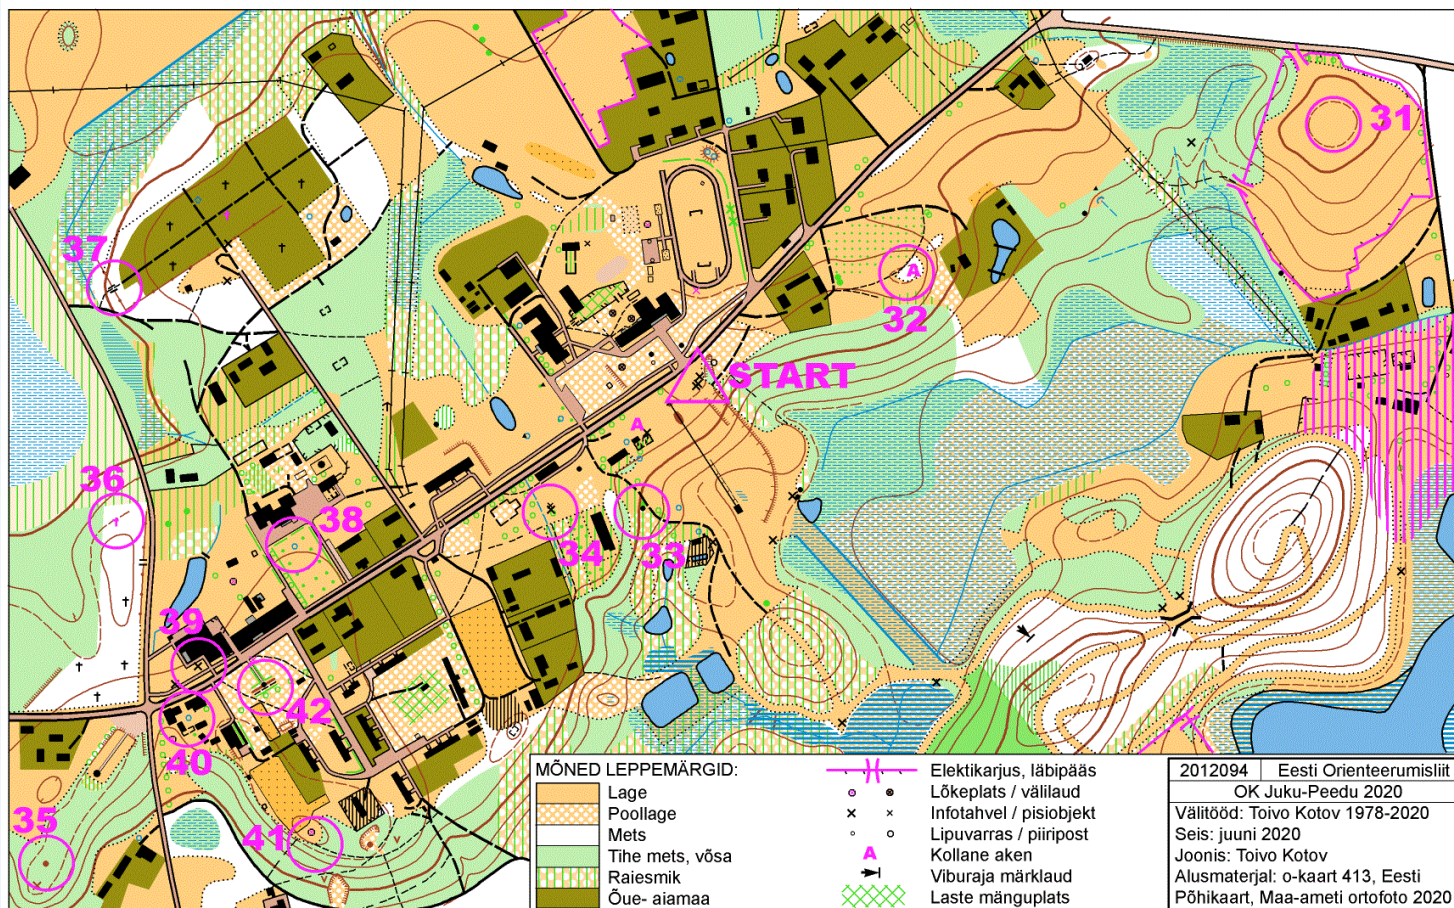

LÜLLEMÄE KÜLAKAART

M 1 : 7 500 H = 5m

LÜLLEMÄE KÜLARADA

LEGENDID

- START: JUKU-PEEDU INFOTAHVEL
31 LAME KÜNGAS
(Rehemägi 104,0m)
32 KÜNKA NE-osa
(Kõrgemägi 112,5m)
33 KIVI 1m SW-külg
34 INFOTAHVLI SW-külg
35 TEHISKÜNGAS
(Lüllemägi 115,0m)
36 KARL STIMMI HAUD
37 UUE SURNUAIA VÄRAV
38 PURSKKAEVU NW-külg
39 KARU NW-külg
40 KAEVU SW-külg
41 JALGRAJA OTS
(Kullamägi 115,6m)
42 MÄLESTUSKIVI SE-külg