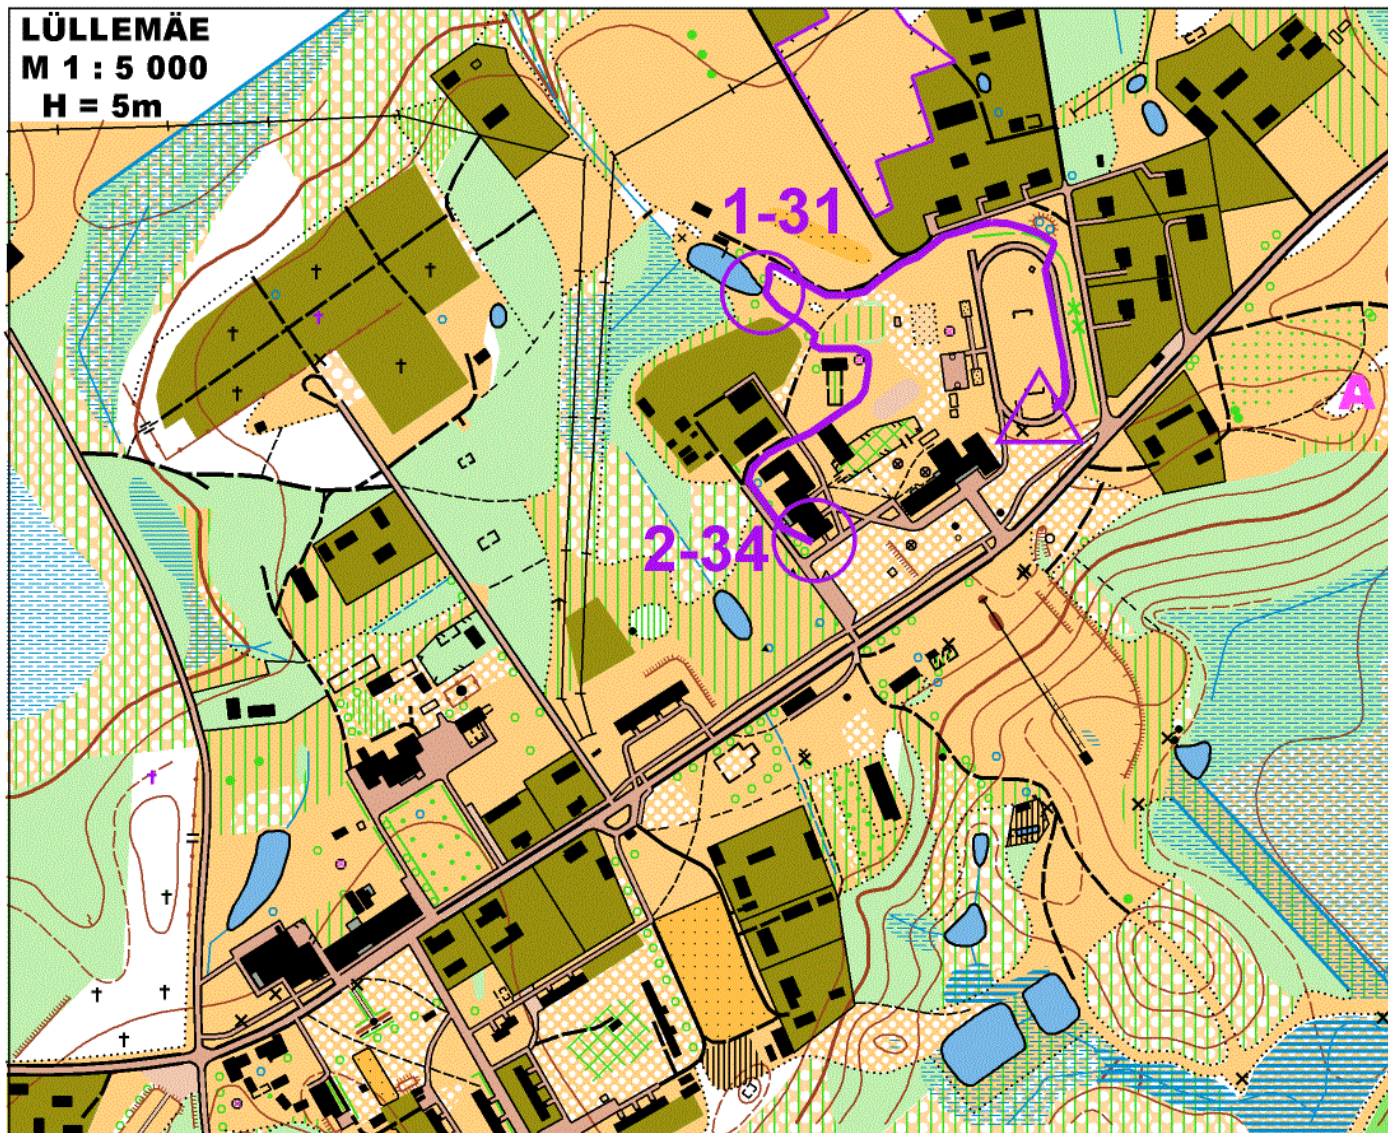

LÜLLEMÄE
M 1 : 5 000
H = 5m

Juku-Peedu eritrimmid 2020
Spordinädala eritrimm 23.-30.09.2020

Lüllemäe kooli **o-päev** **24.09.2020**

Rada 3NR
0,5/0,75km 2KP

1-31 TIIGI kagukallas
2-34 HOONE ededelanurk
Tähistus finishisse 110m

LÄBITAVUSE LEPPEMÄRKE:

	Risune mets
	Risune raiesmik
	Niitmata lage