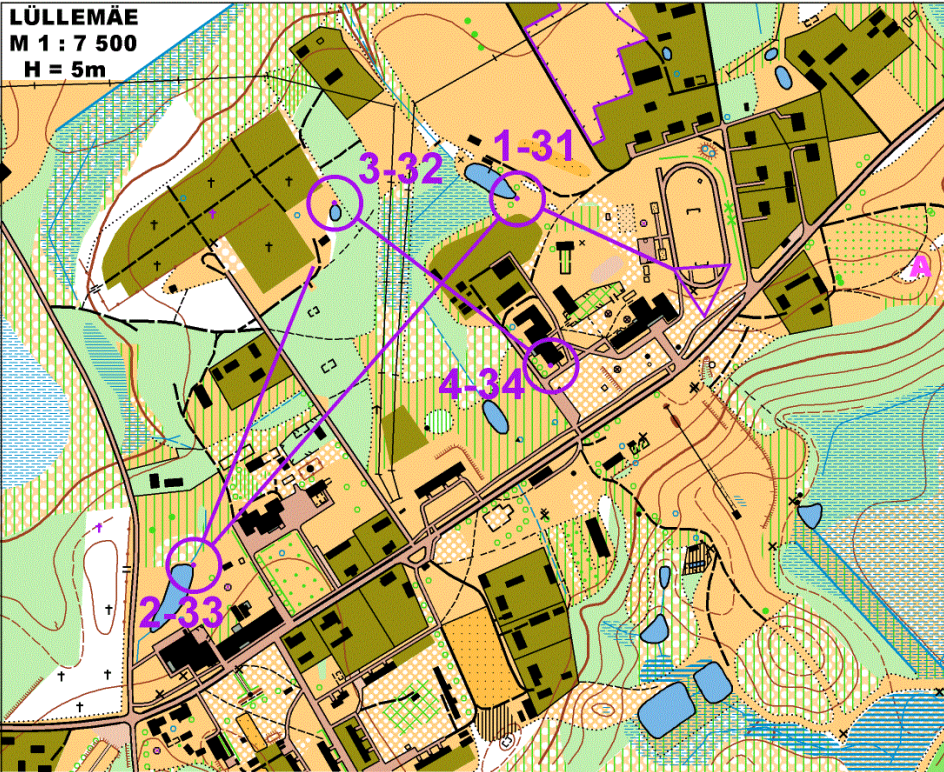

LÜLLEMÄE
M 1 : 7 500
H = 5m

Juku-Peedu eritrimmid 2020
Spordinädala eritrimm 23.-30.09.2020

Lüllemäe kooli **o-päev** **24.09.2020**

Rada 1 1,45km 4KP

1-31 TIIGI kagukallas
2-33 TIIGI kirdekallas
3-32 TIIGI põhjakallas
4-34 HOONE ededelanurk
Tähistus finishisse 110m

LÄBITAVUSE LEPPEMÄRKE:

-  Risune mets
-  Risune raiesmik
-  Niitmata lage