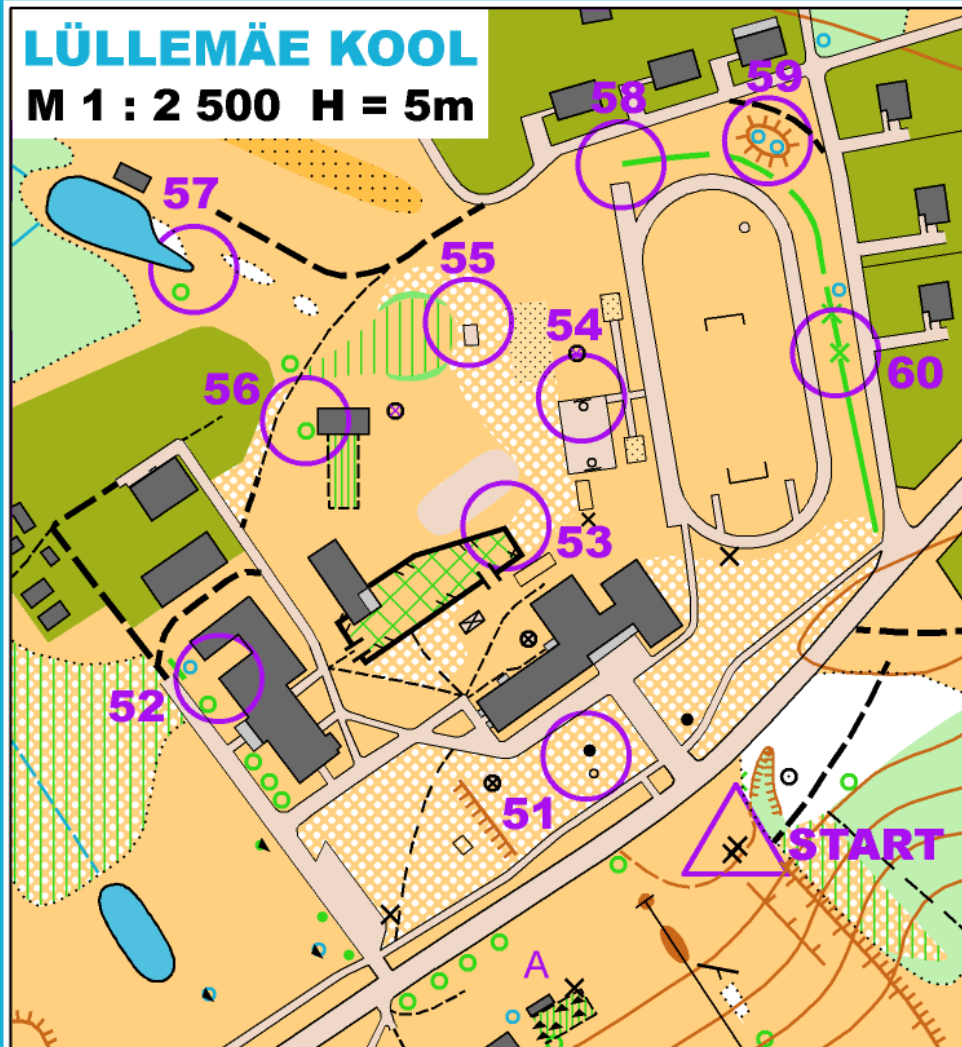

LÜLLEMÄE KOOL

M 1 : 2 500 H = 5m

LÜLLEMÄE KOOLIRADA

START: JUKU_PEEDE INFOTAHVEL

51 KIVI 1,2m SW-külg

52 HOONE W-nurk

53 AIA N-nurk

54 KORVIPLATSI N-ots

55 KUULIPLATSI N-ots

56 PUU N-külg

57 TIIGI SE-ots

58 HEKI W-ots

59 KAEVUDE VAHEL

60 KÄNNU W-külg

2014012	Eesti Orienteerumislit
OK Juku-Peedu 2020	
Välitööd: Toivo Kotov 1978-2020	
Seis: juuni 2020	
Alusmaterjal: o-kaart 413, Eesti	
Põhikaart, Maa-ameti ortofoto 2020	