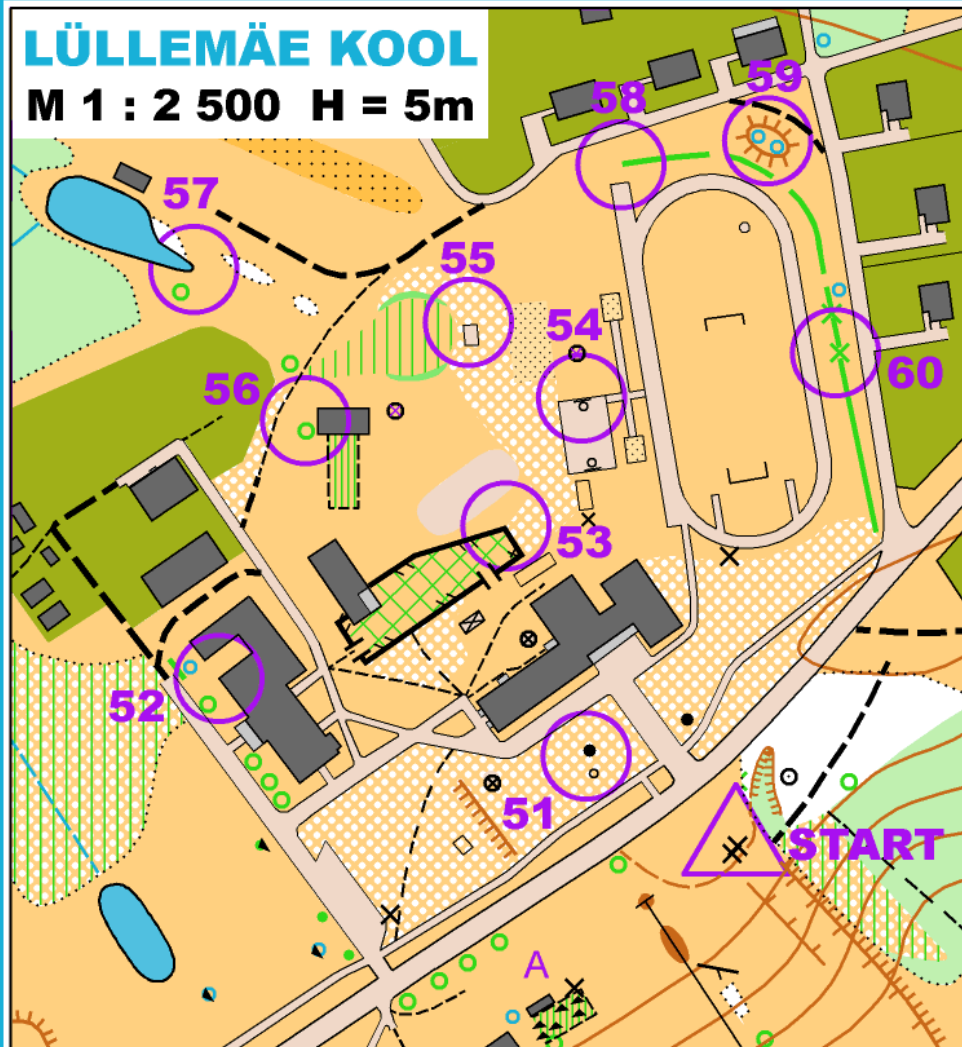

# LÜLLEMÄE KOOL

M 1 : 2 500 H = 5m

## LÜLLEMÄE KOOLIRADA

START: JUKU\_PEDU INFOTAHVEL

51 KIVI 1,2m SW-külg

52 HOONE W-nurk

53 AIA N-nurk

54 KORVIPLATSI N-ots

55 KUULIPLATSI N-ots

56 PUU N-külg

57 TIIGI SE-ots

58 HEKI W-ots

59 KAEVUDE VAHEL

60 KÄNNU W-külg

|                                    |                        |
|------------------------------------|------------------------|
| 2014012                            | Eesti Orienteerumislit |
| OK Juku-Peedu 2020                 |                        |
| Välitööd: Toivo Kotov 1978-2020    |                        |
| Seis: juuni 2020                   |                        |
| Alusmaterjal: o-kaart 413, Eesti   |                        |
| Põhikaart, Maa-ameti ortofoto 2020 |                        |