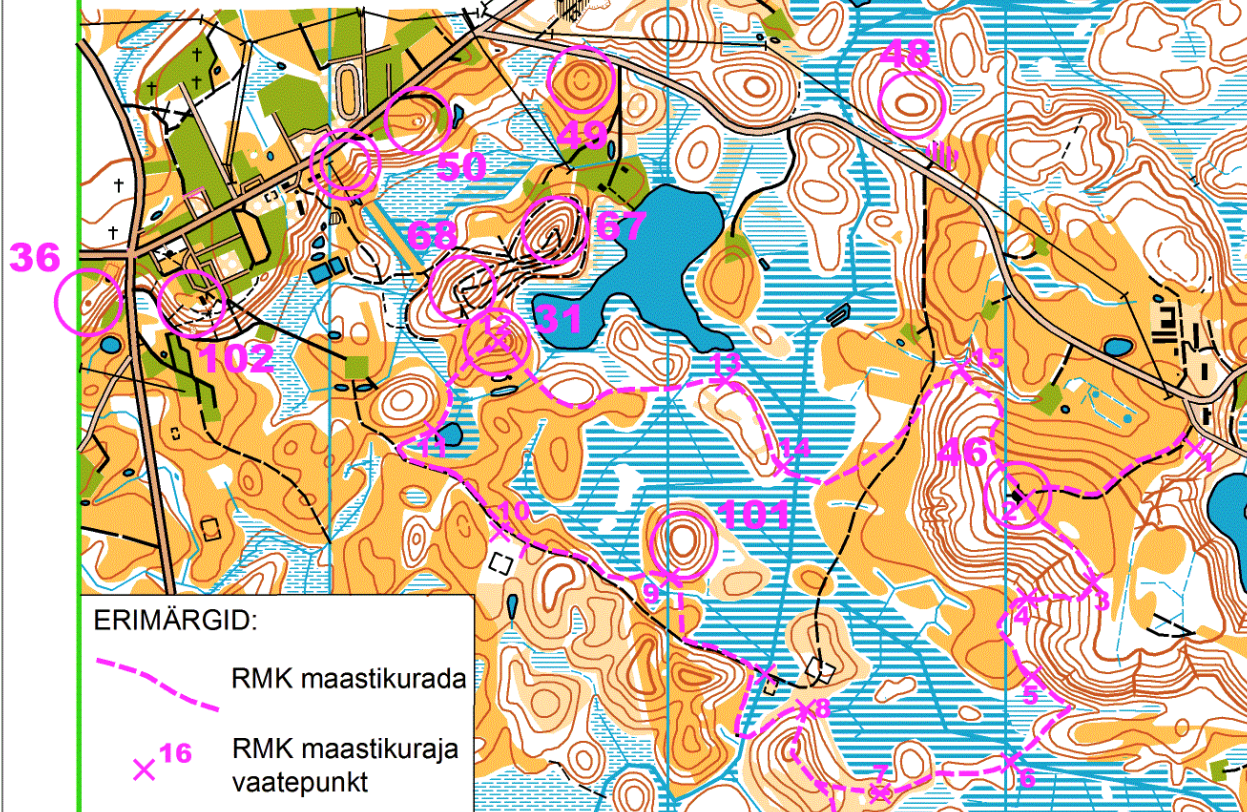

LÜLLEMÄE-REBASE ROGAINIKAART

M 1: 20 000 H = 5m

2012095 Eesti Orienteerumislüit
OK Juku-Peedu www.jukupeedu.ee
Välitööd: Toivo Kotov 1978-2018
Seis: märts 2018
Joonis: Toivo Kotov
Alusmaterjal: põhikaart

ERIMÄRGID:

- RMK maastikurada
- RMK maastikuraja vaatepunkt

Juku-Peedu o-trimm 2018

KODUKANDI ERITRIMM

LÜLLEMÄE-REBASE 100+ MÄGEDE RADA

- 31* Ararati mägi 103,0m
- 36* Lüllemägi 114,8m
(tehisküngas)
- 46* Rebase Tornimägi 138,8m
(torni all)
- 48* Kuningamägi 101,8m
- 49* Rehemägi 104,0m
- 50* Kõrgemägi 112,4m
- 67* Jaanimäe kirdeküngas 116,6m
(suusaraja käänak)
- 68* Jaanimäe edelaküngas 107,8m
(suusaraja käänak)
- 101 Rebase Linnamägi 100,8m
- 102 Kullamägi 115,4m
(välilaua idakül)