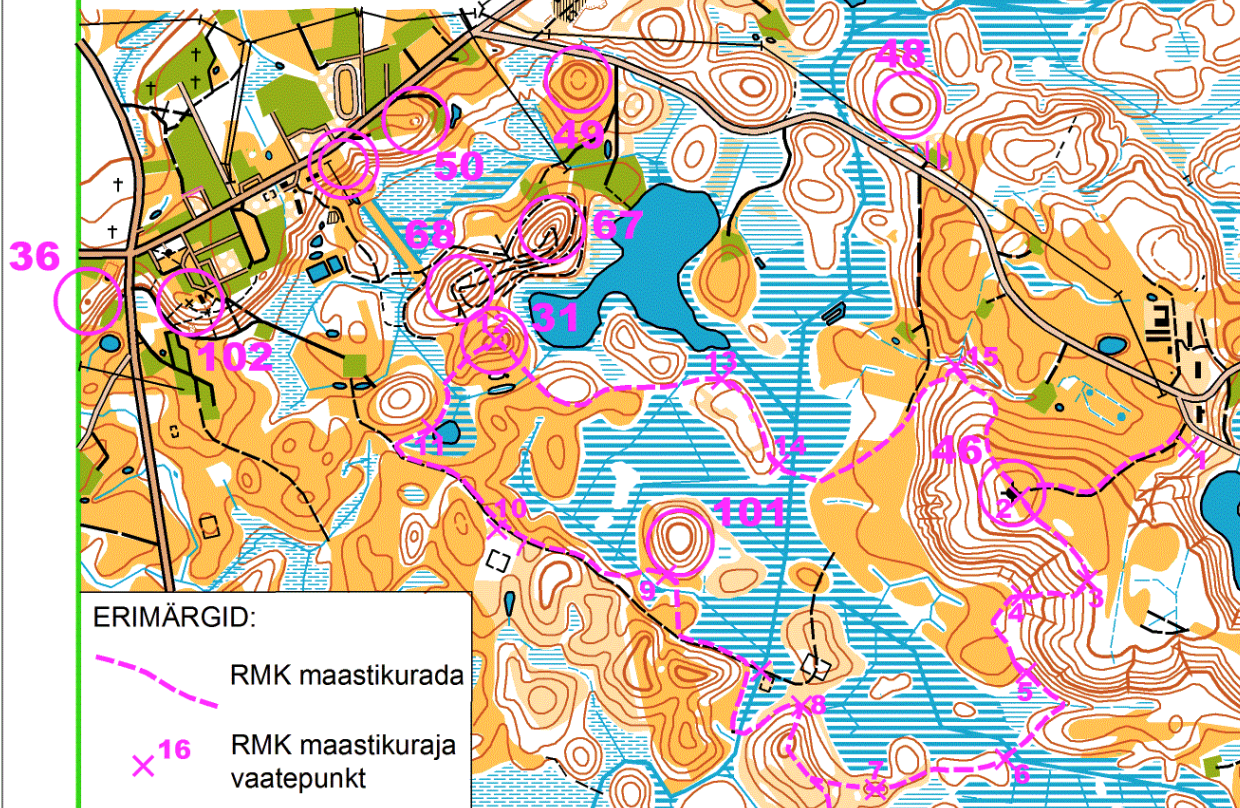

# LÜLLEMÄE-REBASE ROGAINIKAART

M 1: 20 000 H = 5m

2012095 | Eesti Orienteerumisliit  
OK Juku-Peedu [www.jukupeedu.ee](http://www.jukupeedu.ee)  
Välitööd: Toivo Kotov 1978-2018  
Seis: märts 2018  
Joonis: Toivo Kotov  
Alusmaterjal: põhikaart

## Juku-Peedu o-trimm 2018

### SÜDAME ERITRIMM

#### RADA 1: ~7 km 10 KP

(Lüllemäe-Rebase 100+ mägede rada)