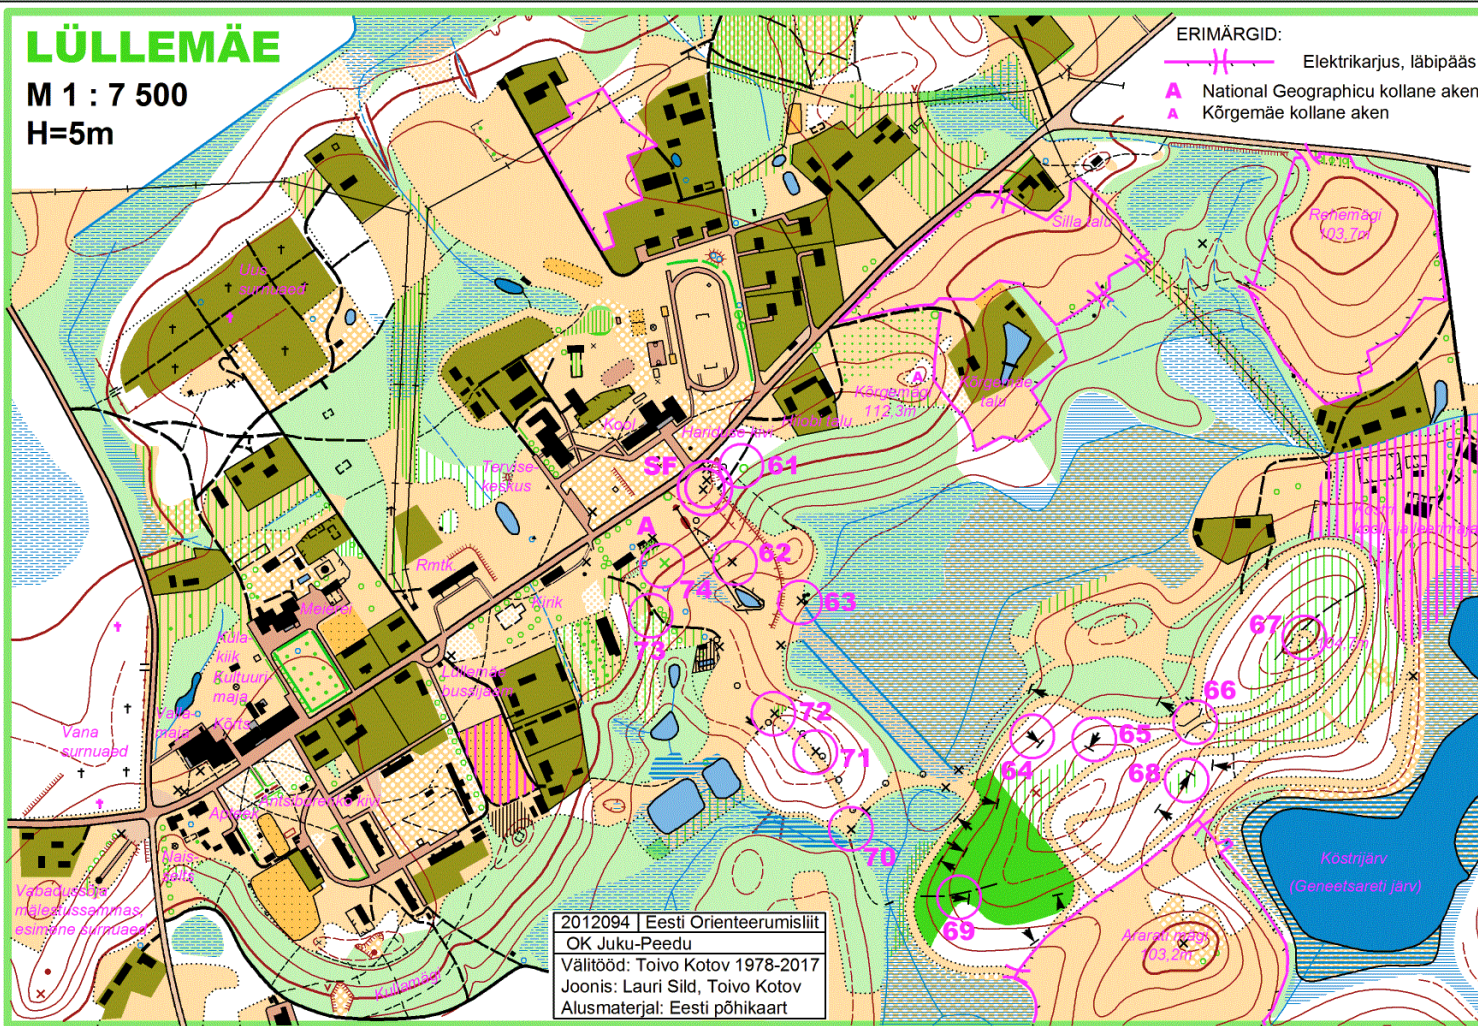

LÜLLEMÄE

M 1 : 7 500

H=5m

LÜLLEMÄE SUUSAMAA RADA

KP-de LEGENDID:

- 61 PUU NW-külg
- 62 INFOTAHVLI NE-külg
- 63 INFOTAHVLI NW-külg
- 64 VIBUMÄRKLAUA NW-külg
- 65 VIBUMÄRKLAUA NE-külg
- 66 SUUSASILLA ALL
- 67 SUUSARAJA KÄÄNAK
- 68 VIBUMÄRKLAUA SW-külg
- 69 VIBUMÄRKLAUA W-külg
- 70 INFOTAHVLI NW-külg
- 71 INFOTAHVLI SW-külg
- 72 INFOTAHVLI W-külg
- 73 KIVI 1m SW-külg
- 74 MURDUNUD PUU SW-külg

NB!

3. juuli 2016.a. ägeda tormihoo tulemusena maastikul palju tormimurdu ja selle koristamise järgi.
Eriti sai kannatada KP-de 64 - 69 ümbrus