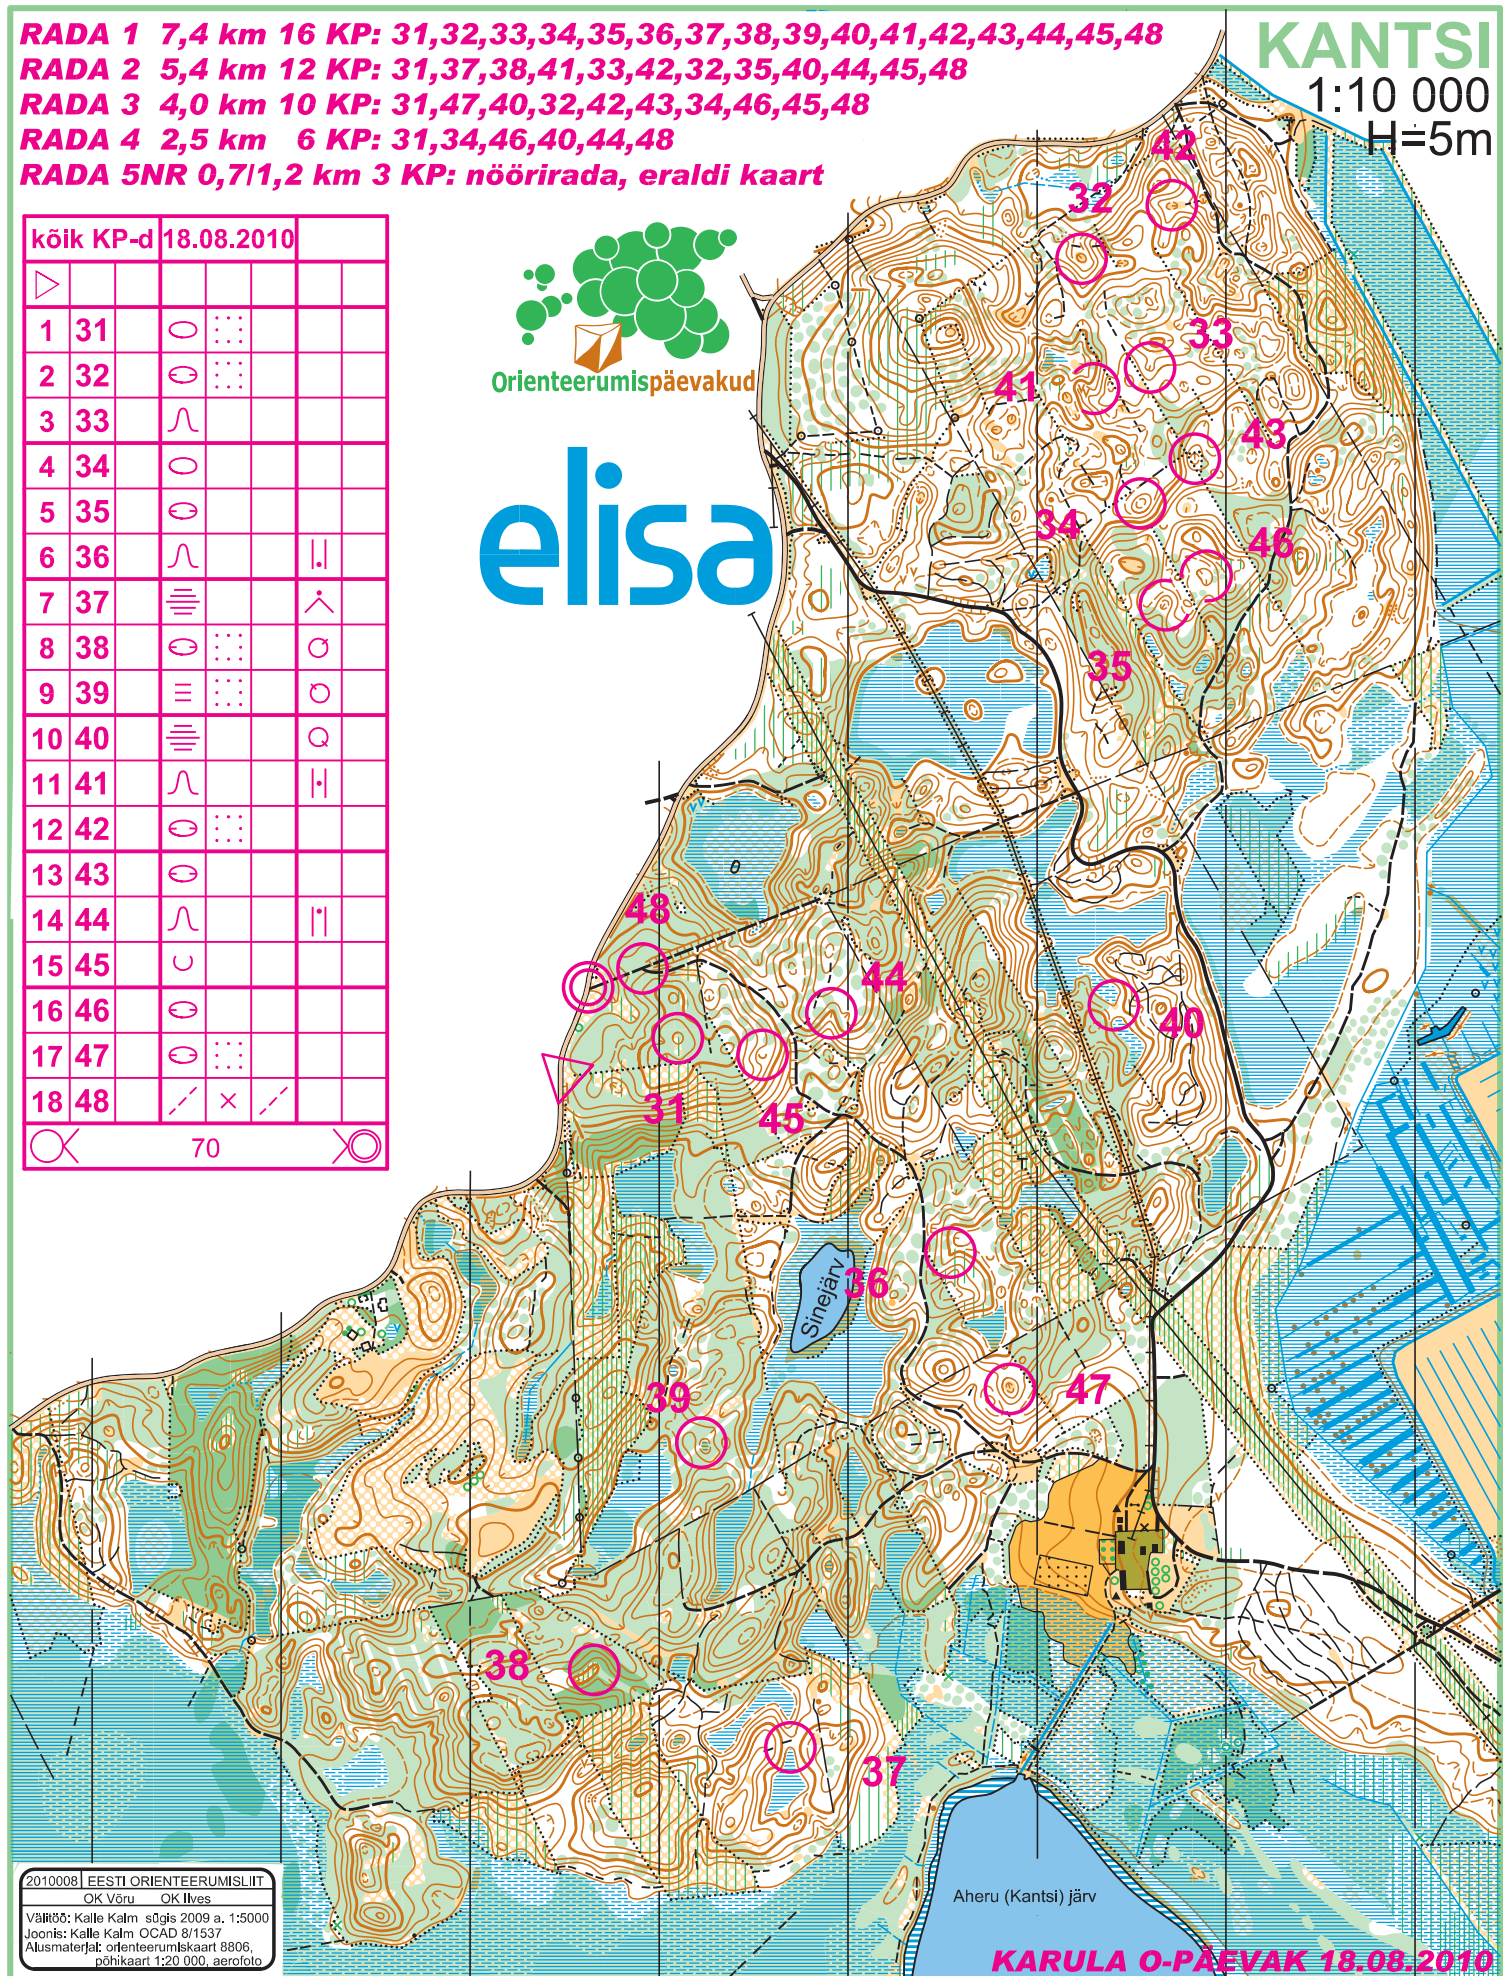

**RADA 1 7,4 km 16 KP: 31,32,33,34,35,36,37,38,39,40,41,42,43,44,45,48**  
**RADA 2 5,4 km 12 KP: 31,37,38,41,33,42,32,35,40,44,45,48**  
**RADA 3 4,0 km 10 KP: 31,47,40,32,42,43,34,46,45,48**  
**RADA 4 2,5 km 6 KP: 31,34,46,40,44,48**  
**RADA 5NR 0,7/1,2 km 3 KP: nöörirada, eraldi kaart**

**KANTSI**  
 1:10 000  
 H=5m

**elisa**

kõik KP-d	18.08.2010
▷	
1 31	○
2 32	○
3 33	∩
4 34	○
5 35	○
6 36	∩
7 37	≡
8 38	○
9 39	≡
10 40	≡
11 41	∩
12 42	○
13 43	○
14 44	∩
15 45	∪
16 46	○
17 47	○
18 48	∕ × ∕
○	70

20100081 EESTI ORIENTEERUMISLIIT  
 OK Võru OK Ilves  
 Väärtöö: Kalle Kalm sõdis 2009 a. 1:5000  
 Joonis: Kalle Kalm OCAD 8/15/37  
 Alusmaterjal: orienteerumiskaart 8806,  
 põhikaart 1:20 000, aerofoto